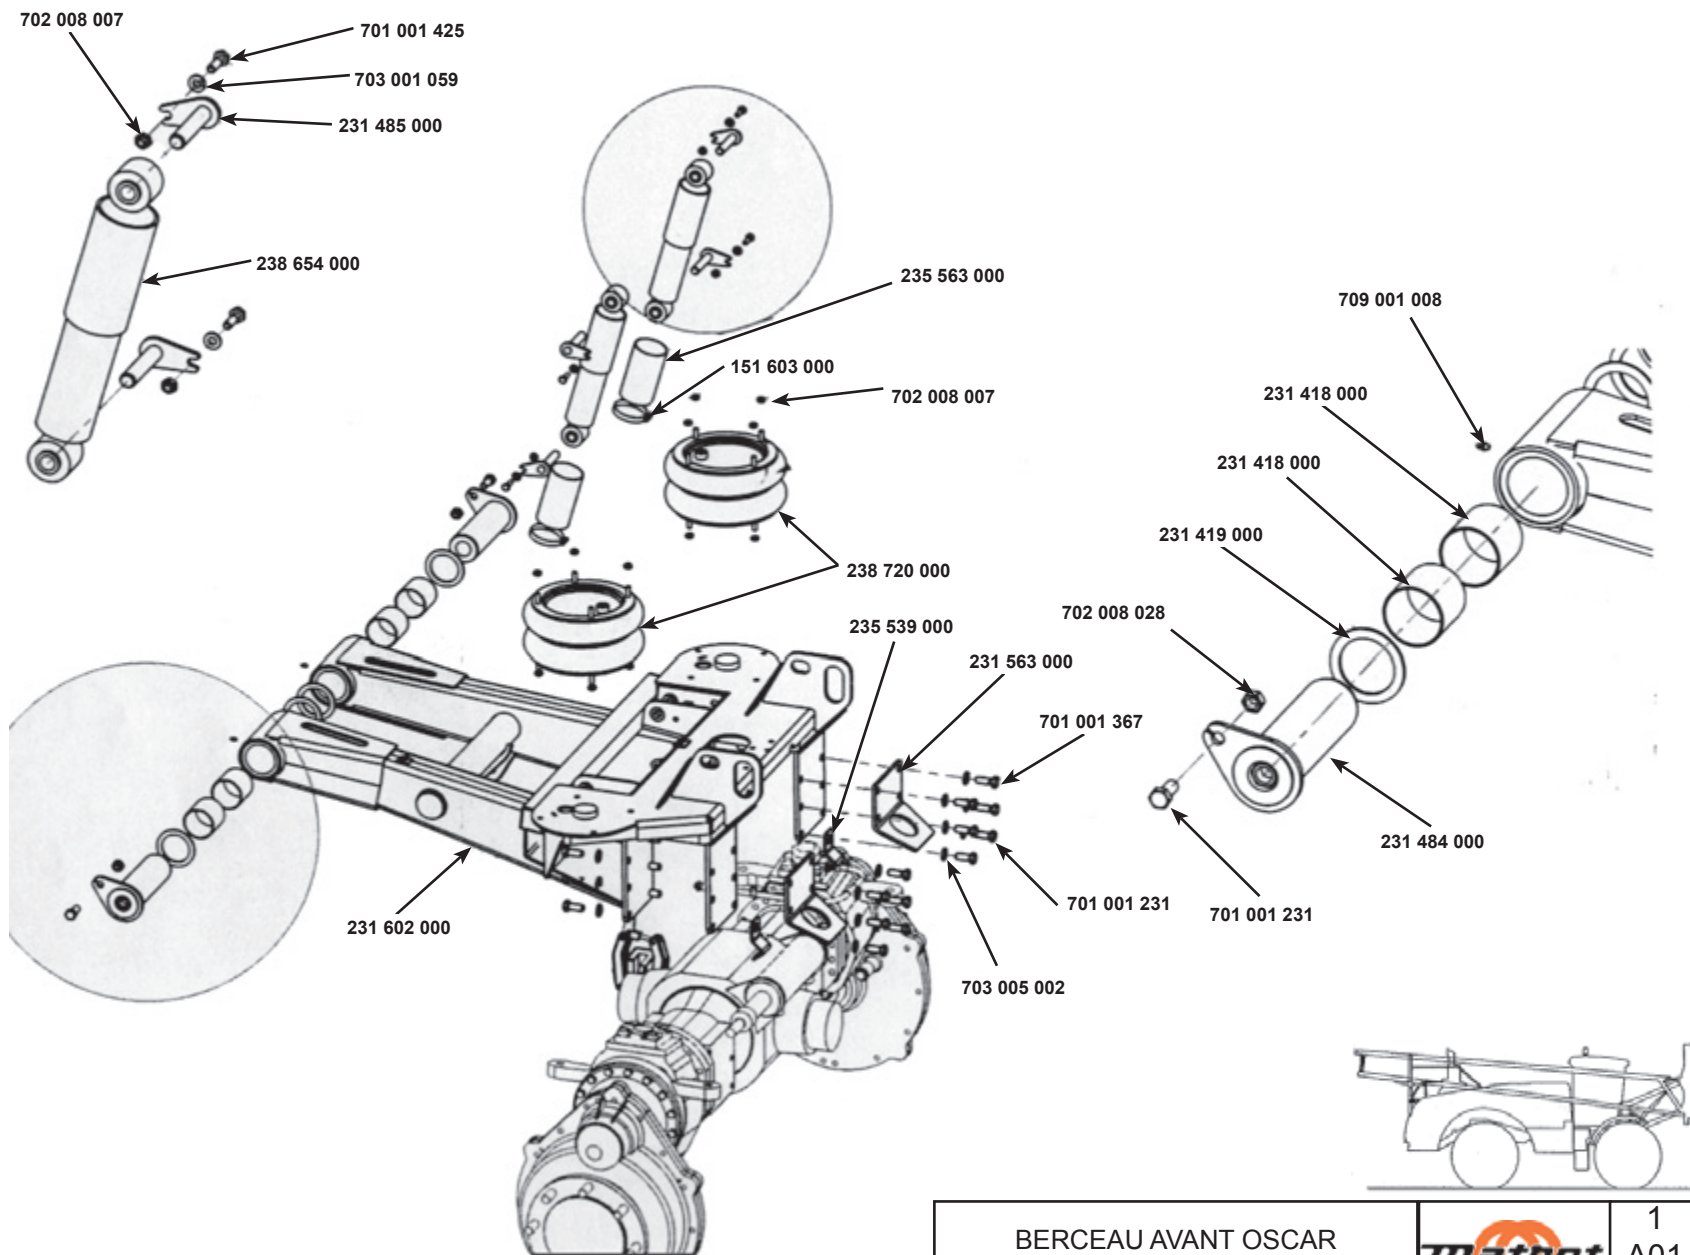

Km/h	25	40
17/39	X	X
21/39	X	X
23/45	X	

CATALOGUE MAESTRIA
RAMPE AV 2004

BERCEAU AVANT OSCAR FRONT WISHBONE OSCAR		1 A01 17/06/05
---	---	----------------------