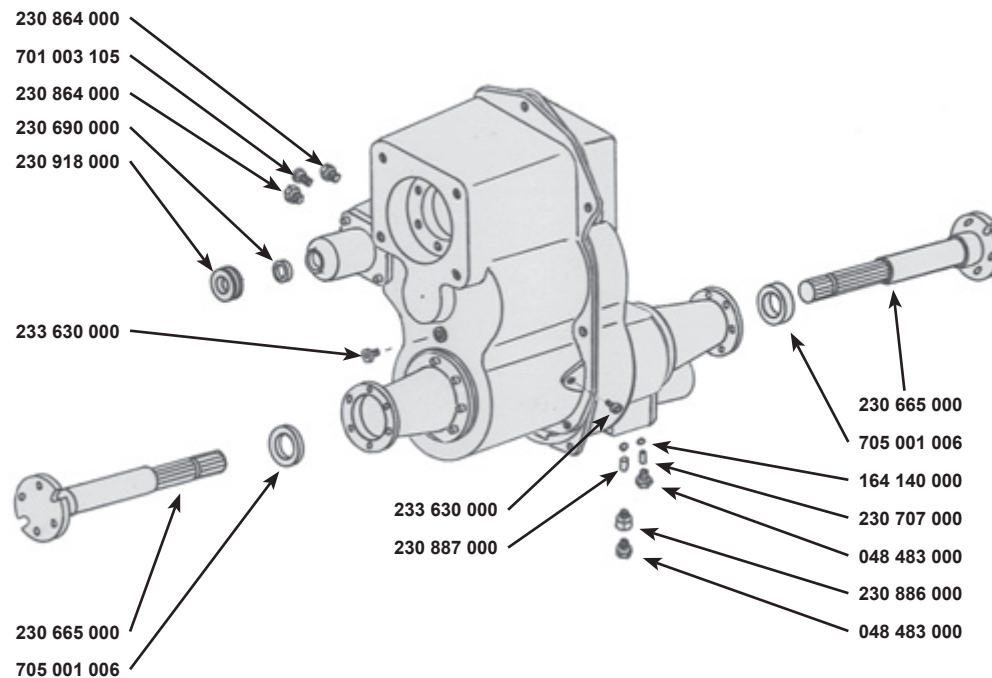

Km/h Modèles	25	40
17/39		X
21/39		X
23/45		

BOITE ÉQUIPÉE 40 KM/H 230 713 000
MAESTRIA 17/39 et 21/39

BOITE ÉQUIPÉE 40 KM/H 230 714 000
MAESTRIA 23/45