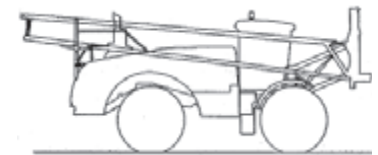

Km/h	25	40
17/39	X	X
21/39	X	X
23/45	X	

BUTÉE ÉQUIPÉE 24-30 m

BUTÉE ÉQUIPÉE 32-48 m

**CATALOGUE MAESTRIA
RAMPE AV 2004**

Correctif 29 mai 2006/May 29th '06 correction

BUTÉES ÉQUIPÉES EQUIPED STOPS		1 D04 22/06/05
----------------------------------	---	----------------------