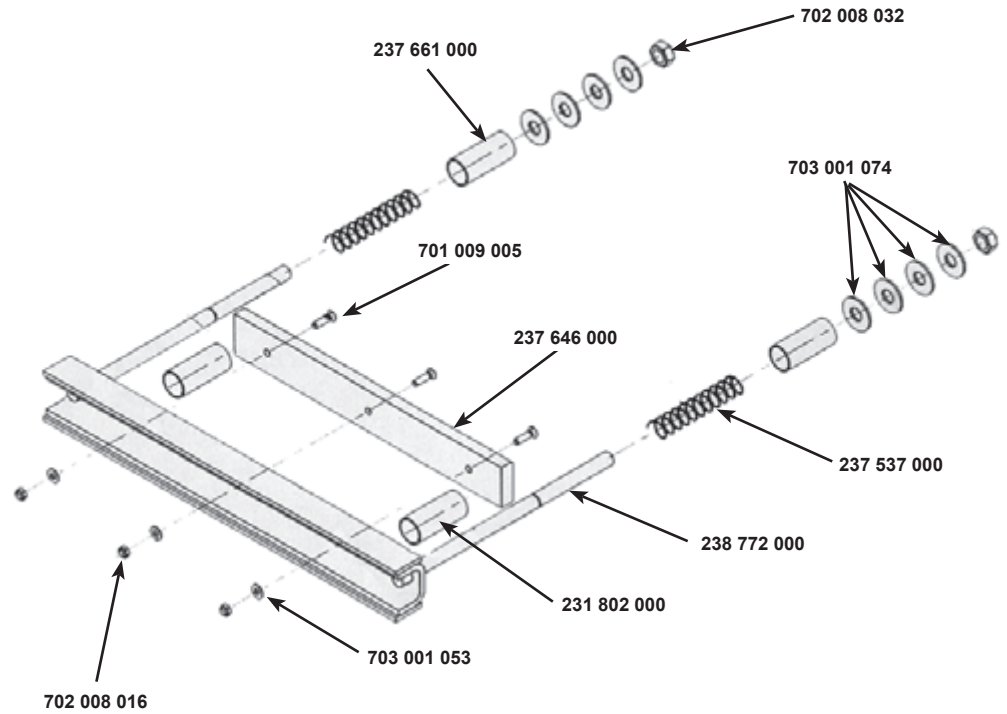

Km/h	25	40
17/39	X	X
21/39	X	X
23/45	X	

BUTÉE ÉQUIPÉE 24-30 m

BUTÉE ÉQUIPÉE 32-48 m

**CATALOGUE MAESTRIA
RAMPE AV 2004**

Correctif 29 mai 2006/May 29th '06 correction

BUTÉES ÉQUIPÉES EQUIPED STOPS		1 D04 22/06/05
----------------------------------	---	----------------------