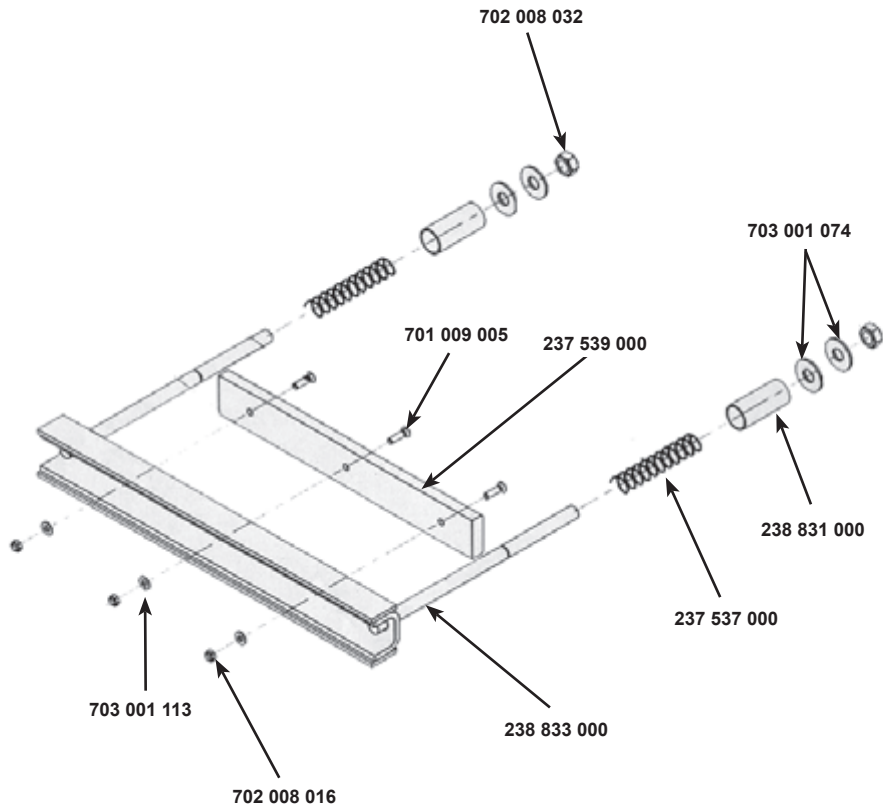

Km/h	25	40
17/39	X	X
21/39	X	X
23/45	X	

BUTÉE ÉQUIPÉE 24-30 m

BUTÉE ÉQUIPÉE 32-48 m

**CATALOGUE MAESTRIA
RAMPE AV 2004**

Correctif 29 mai 2006/May 29th '06 correction

BUTÉES ÉQUIPÉES EQUIPED STOPS		1 D04 22/06/05
----------------------------------	---	----------------------