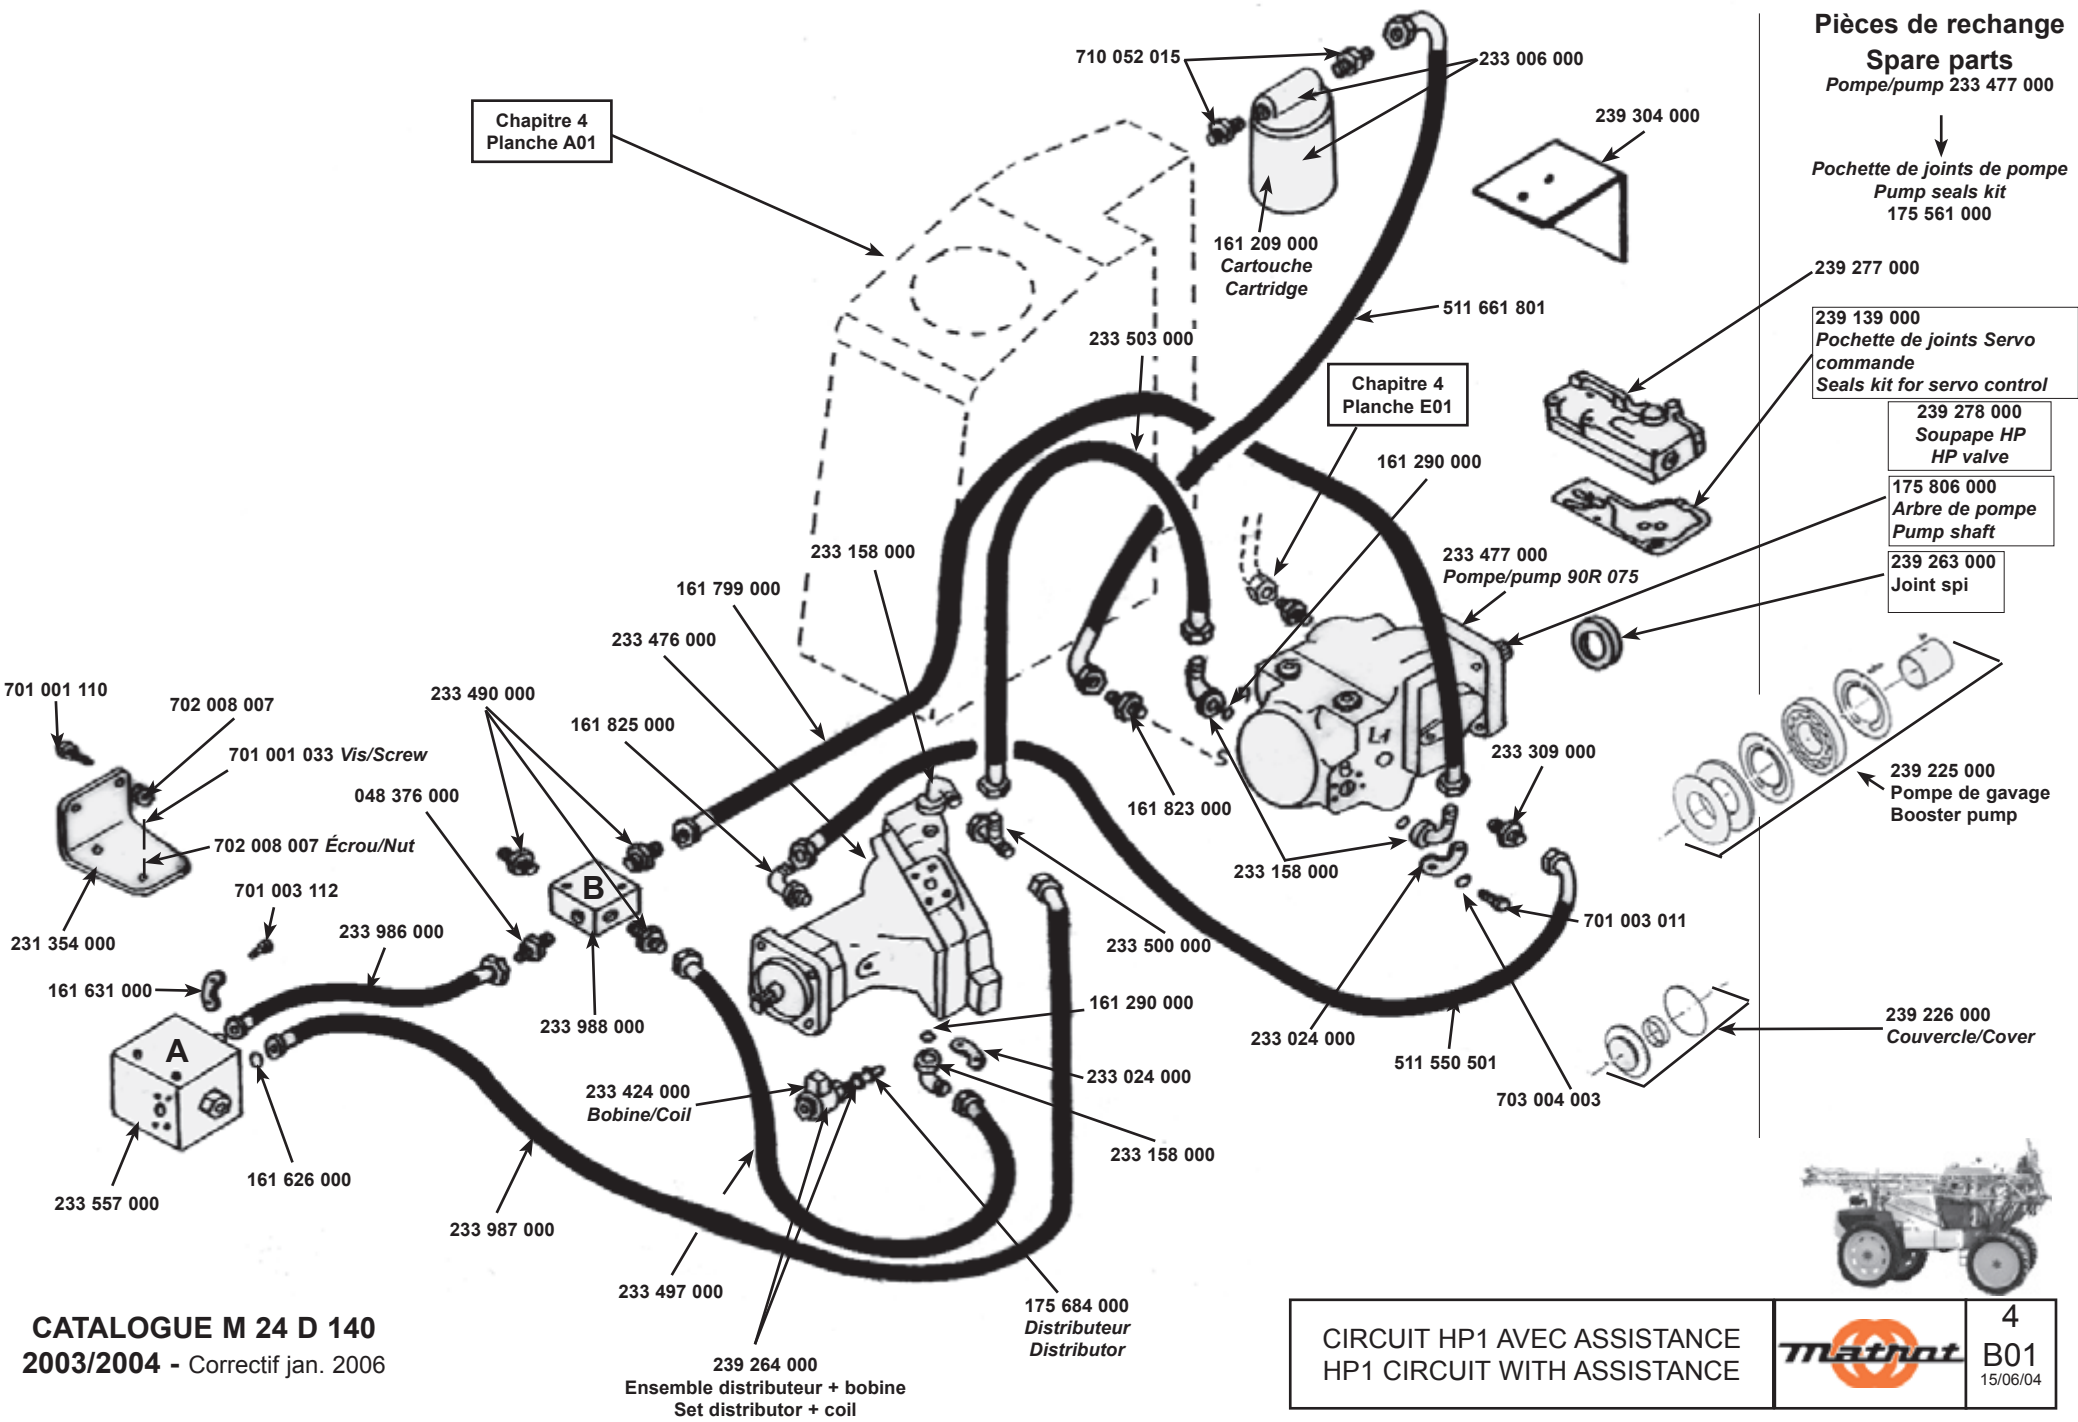

Chapitre 4  
Planche A01

Chapitre 4  
Planche E01

**Pièces de rechange**  
**Spare parts**

Pompe/pump 233 477 000  
↓  
Pochette de joints de pompe  
Pump seals kit  
175 561 000

239 277 000  
239 139 000  
Pochette de joints Servo commande  
Seals kit for servo control

239 278 000  
Soupape HP  
HP valve

175 806 000  
Arbre de pompe  
Pump shaft

239 263 000  
Joint spi

239 225 000  
Pompe de gavage  
Booster pump

239 226 000  
Couvercle/Cover