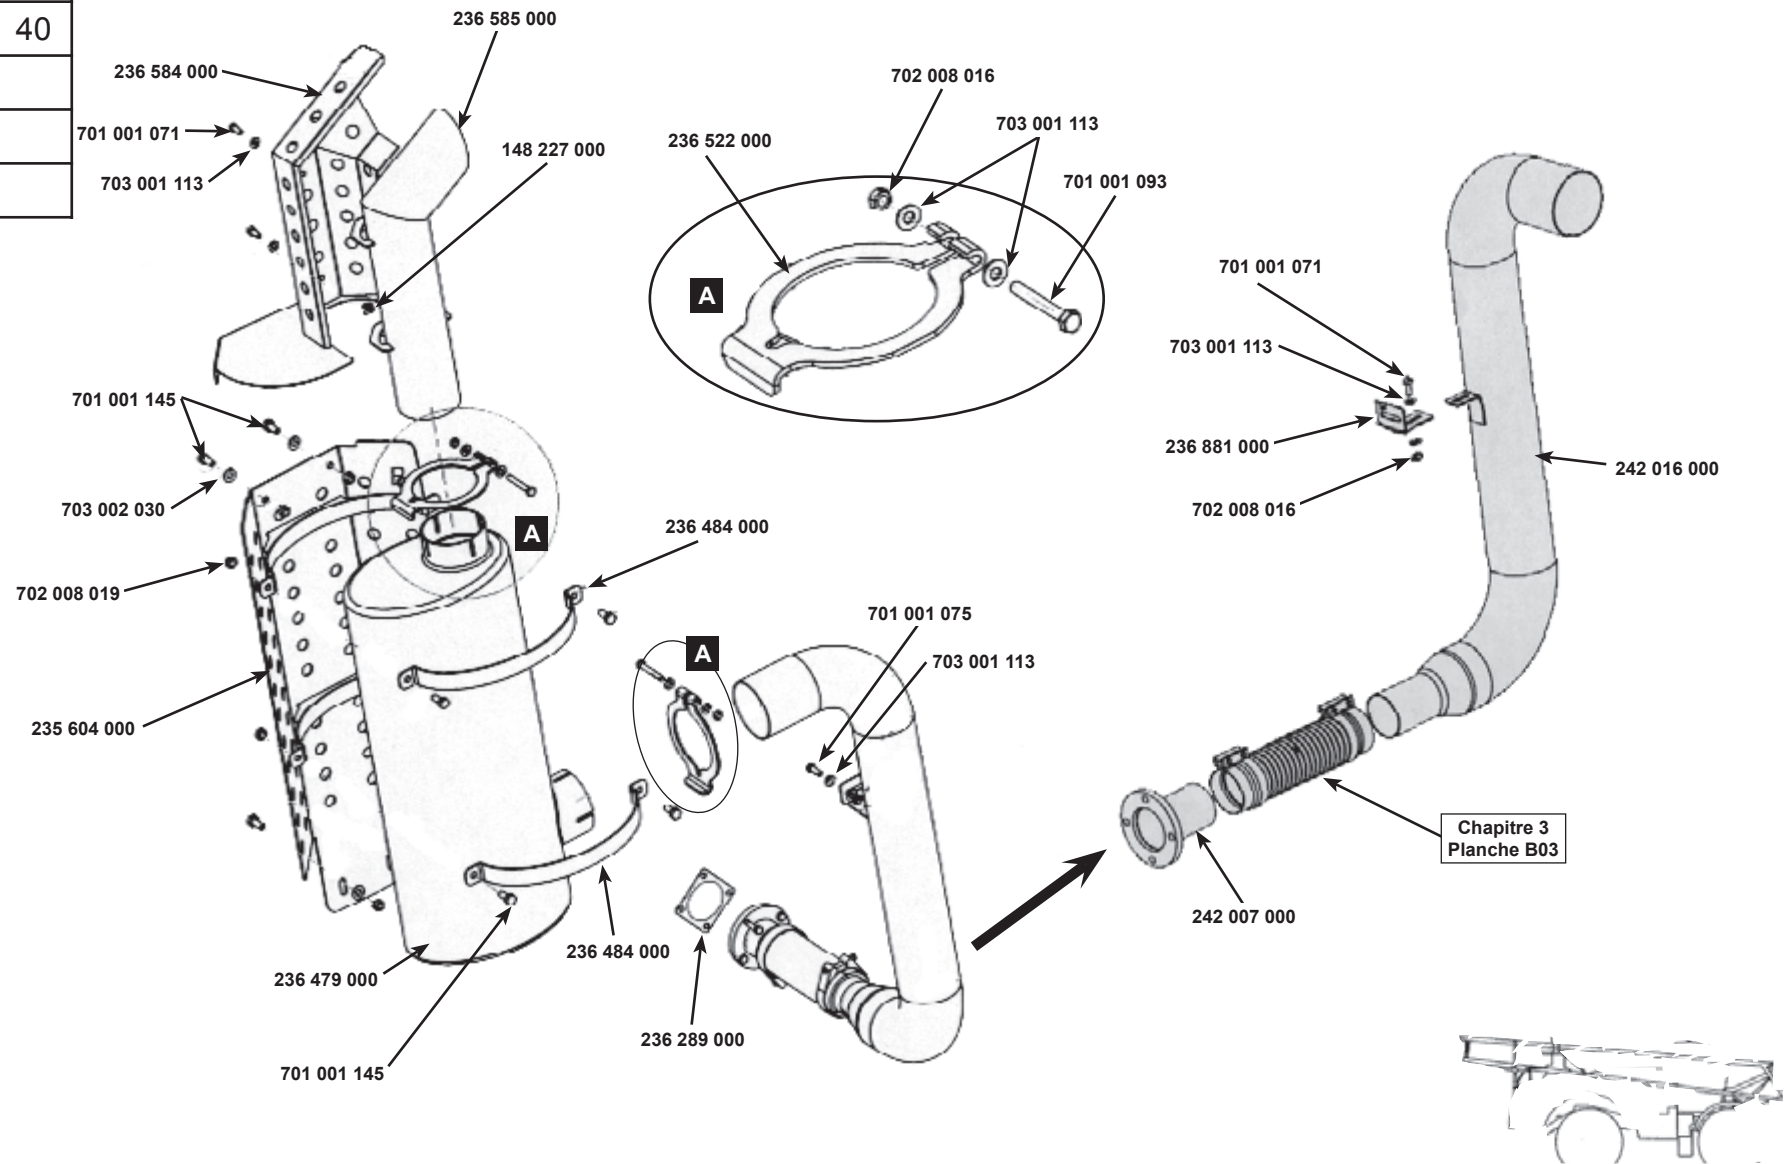

Km/h	25	40
17/39		
21/39		
23/45	X	

**CATALOGUE MAESTRIA
RAMPE AV 2004**

Correctif mars 2006/March '06 correction

POT ÉCHAPPEMENT ÉQUIPÉ 23
EXHAUST

3
B02
11/05/05