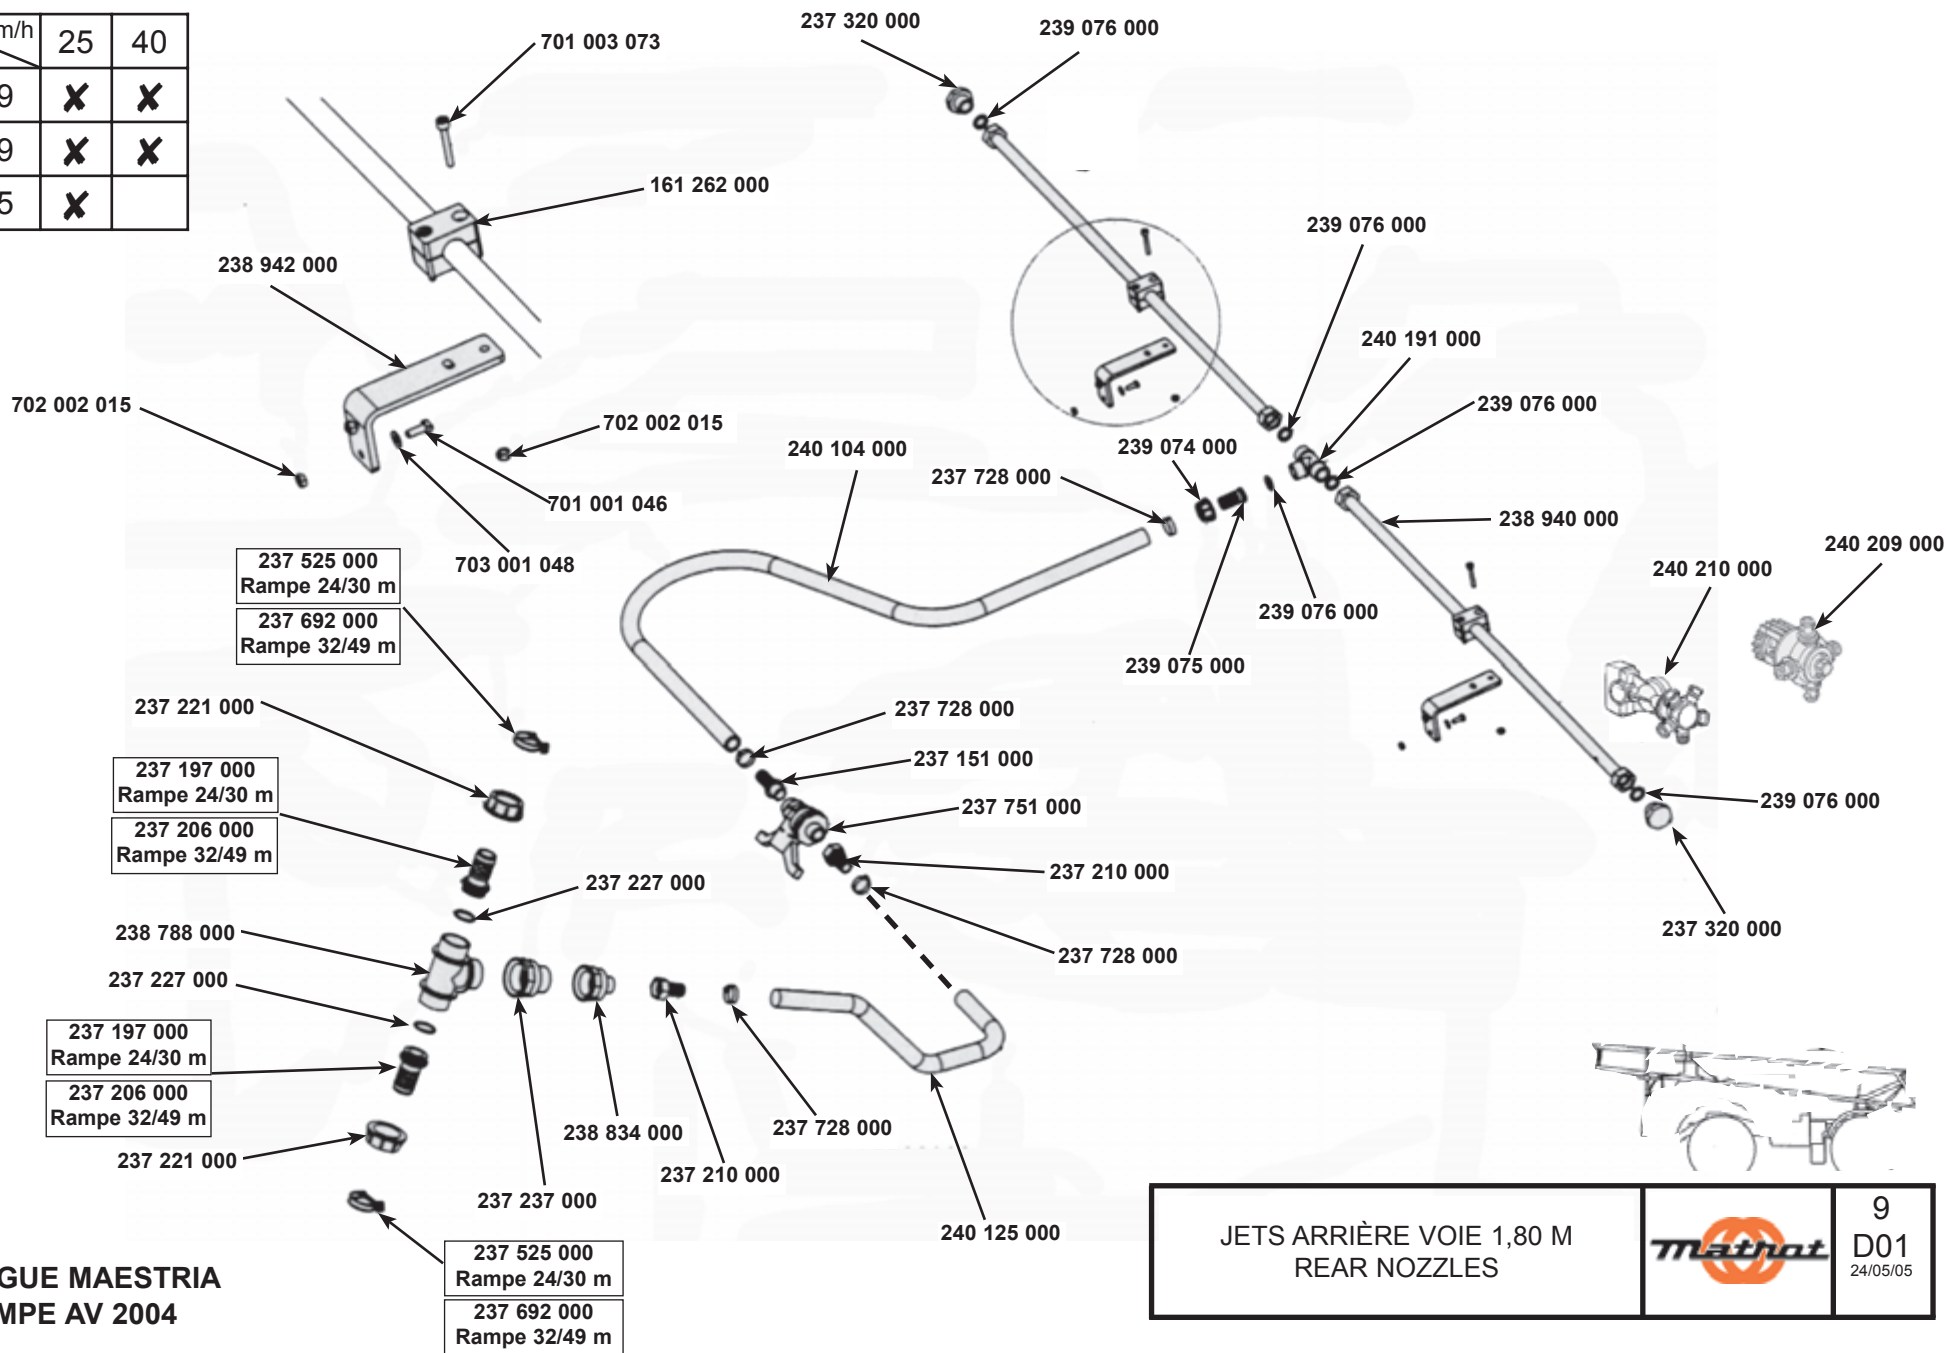

Km/h / Modèles	25	40
17/39	X	X
21/39	X	X
23/45	X	

CATALOGUE MAESTRIA
RAMPE AV 2004

JETS ARRIÈRE VOIE 1,80 M REAR NOZZLES		9 D01 24/05/05
--	---	----------------------