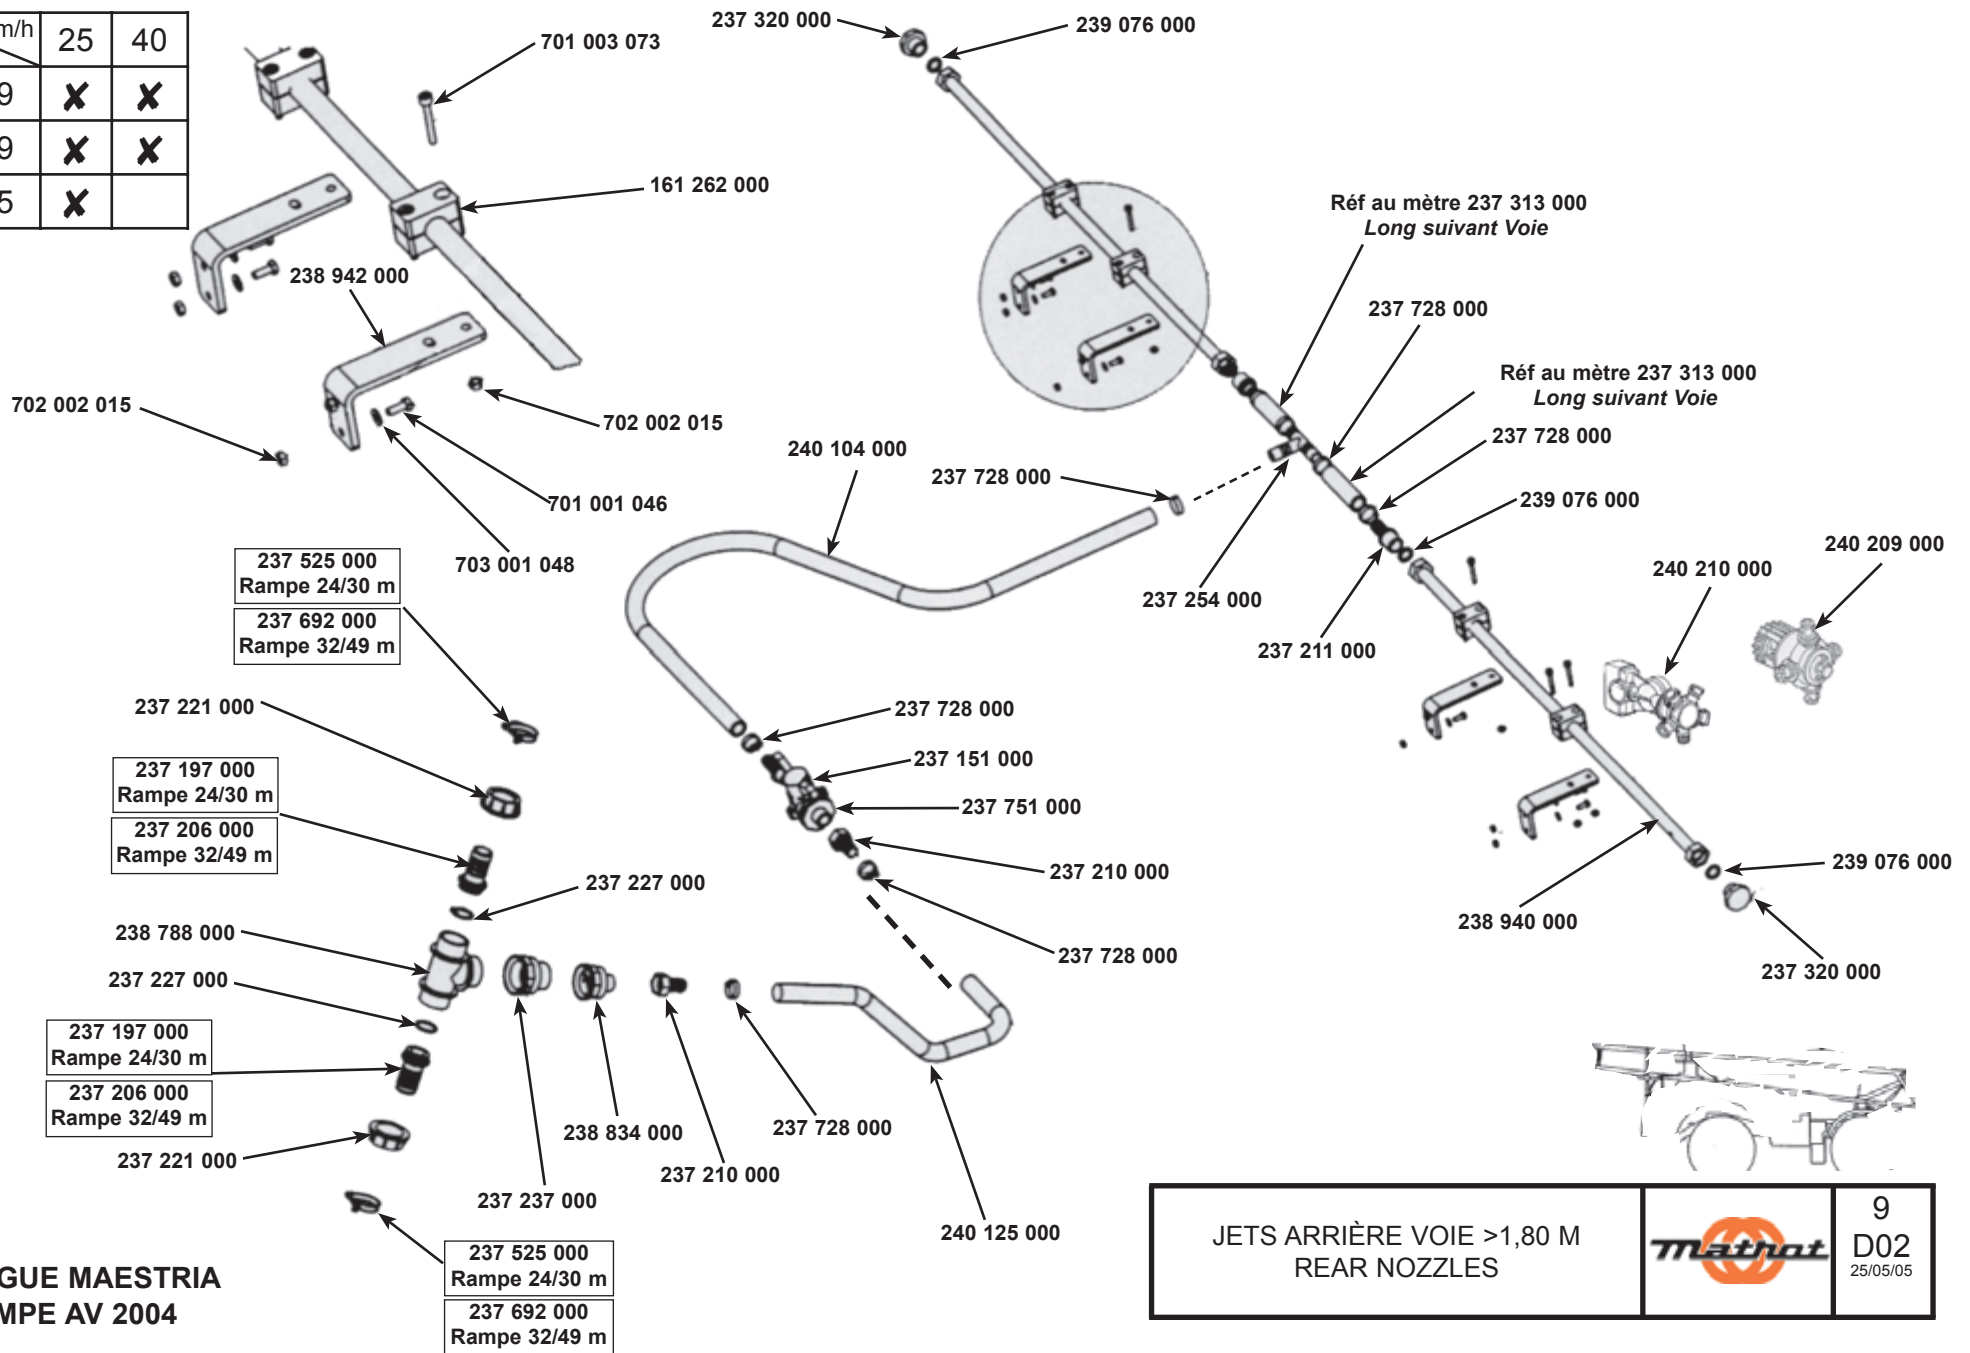

Km/h	25	40
17/39	X	X
21/39	X	X
23/45	X	

CATALOGUE MAESTRIA
RAMPE AV 2004

JETS ARRIÈRE VOIE >1,80 M
REAR NOZZLES

9
D02
25/05/05