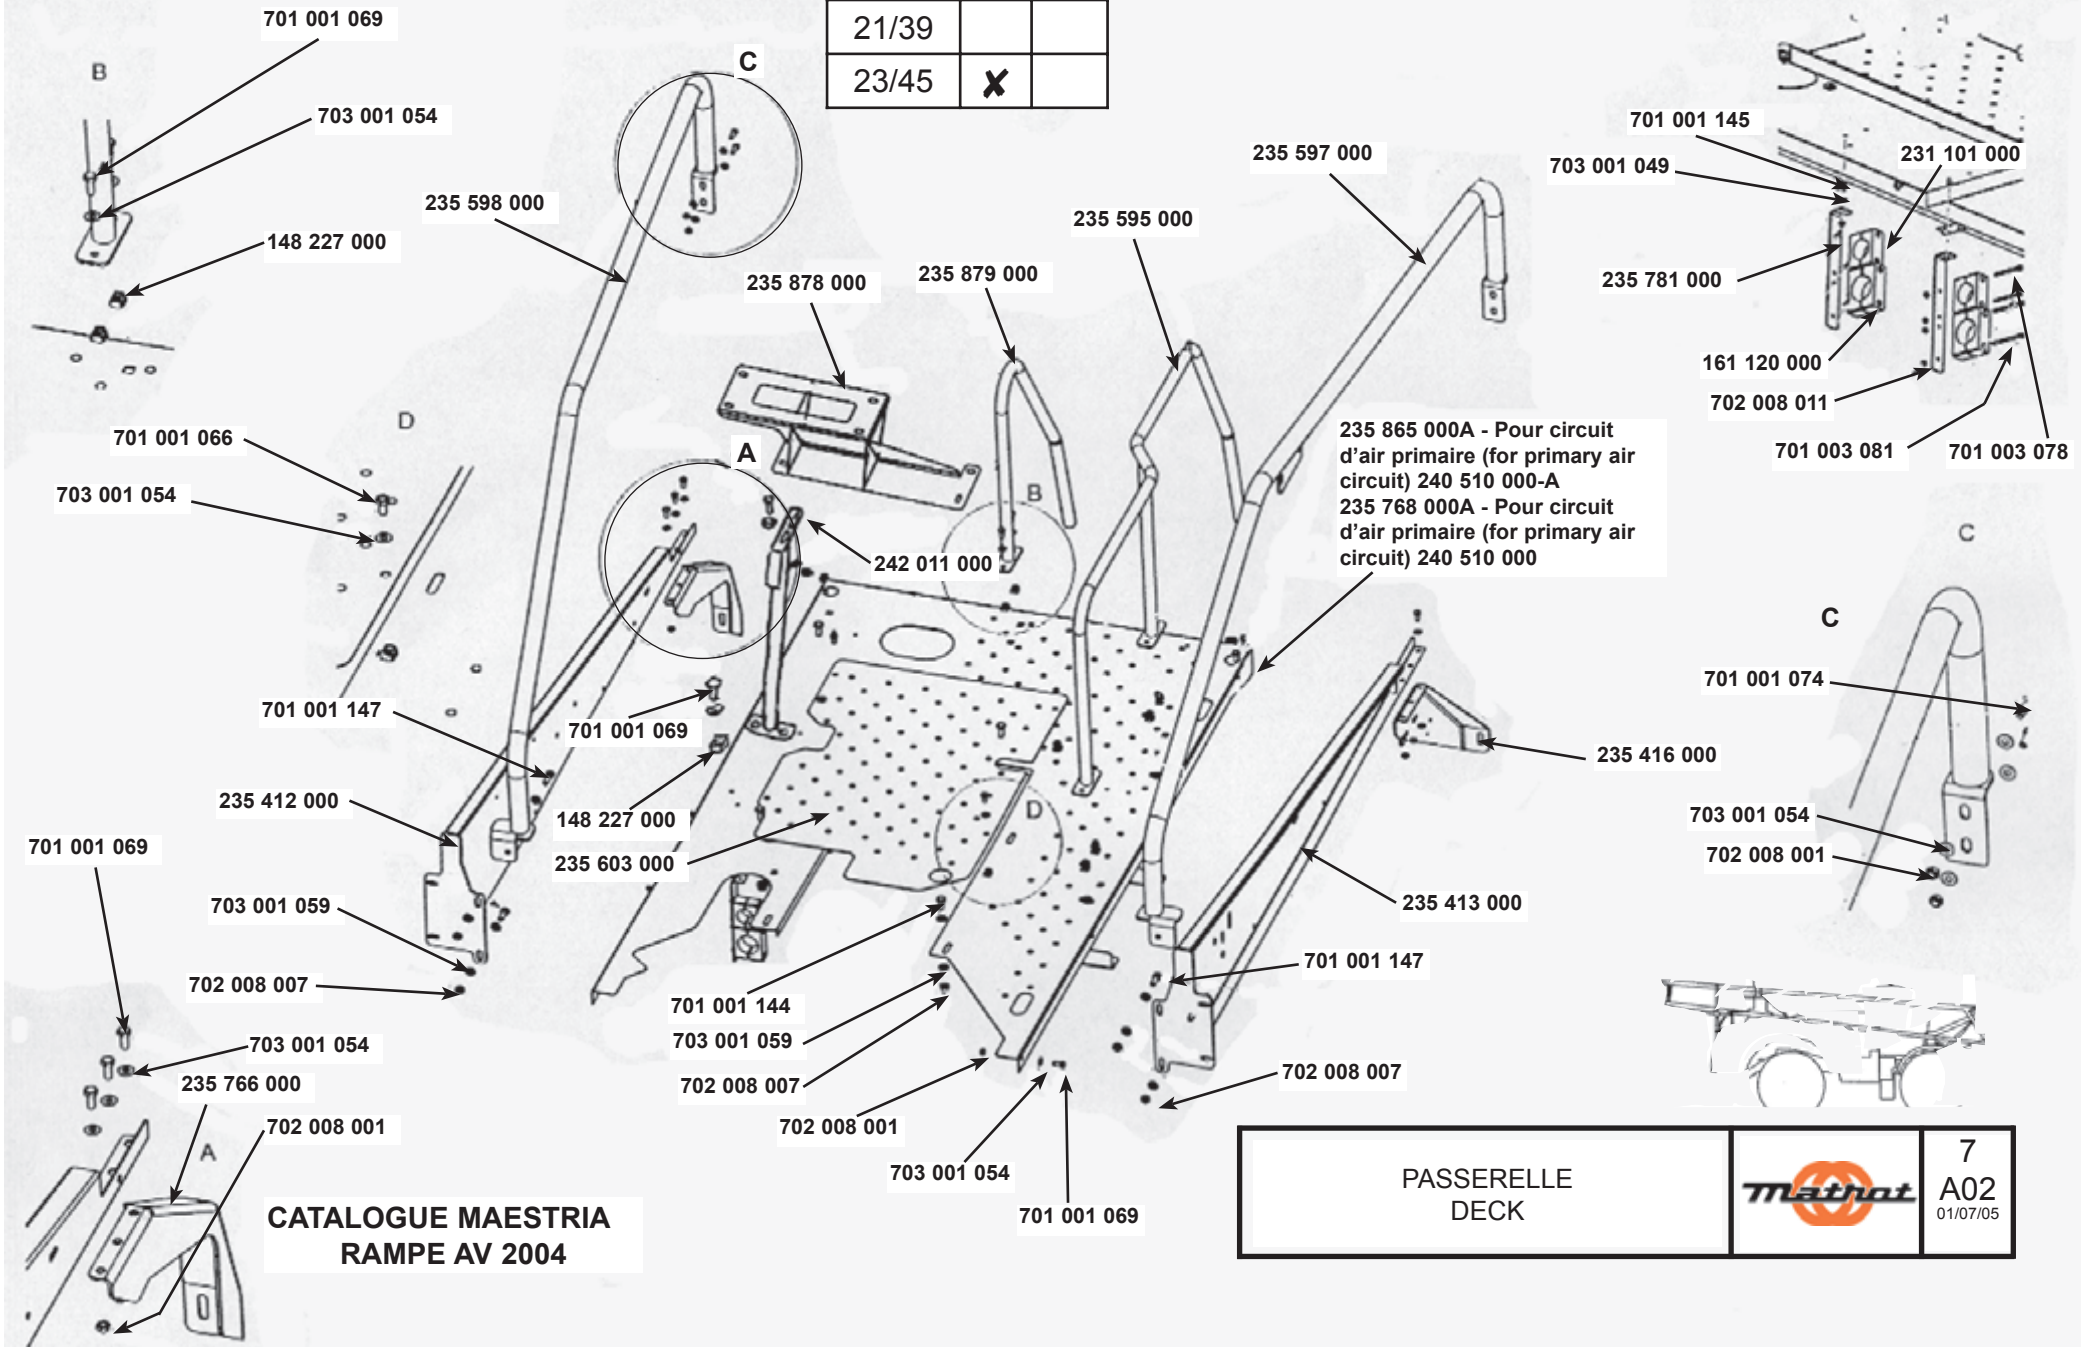

Km/h Modèles	25	40
17/39		
21/39		
23/45	X	

**CATALOGUE MAESTRIA
RAMPE AV 2004**

PASSERELLE DECK		7 A02 01/07/05
--------------------	---	----------------------