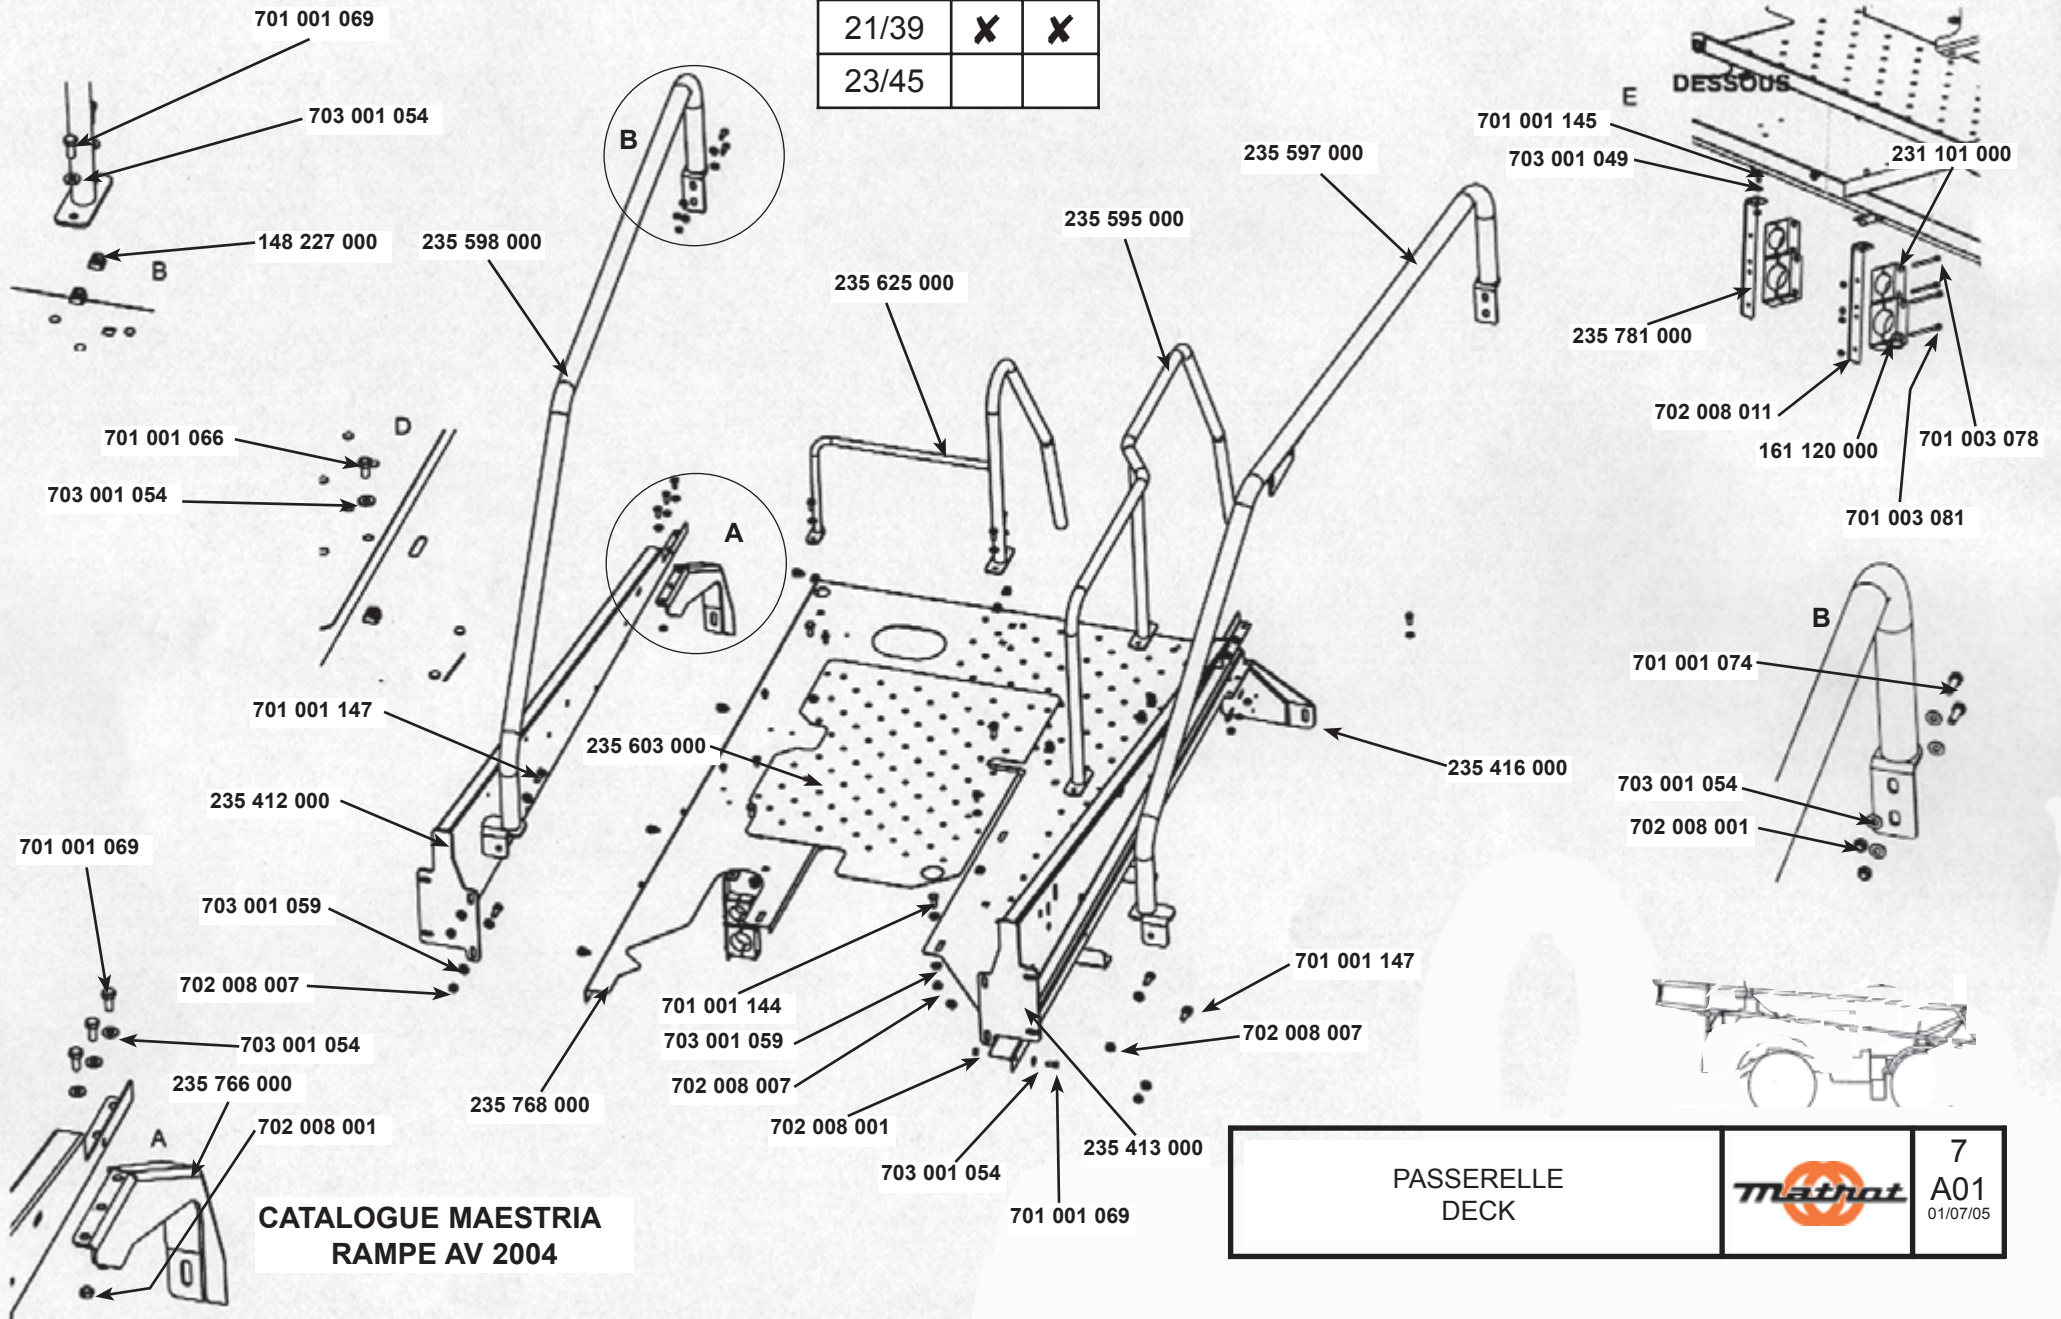

Km/h Modèles	25	40
17/39	X	X
21/39	X	X
23/45		

**CATALOGUE MAESTRIA
RAMPE AV 2004**

PASSERELLE DECK		7 A01 01/07/05
--------------------	---	----------------------