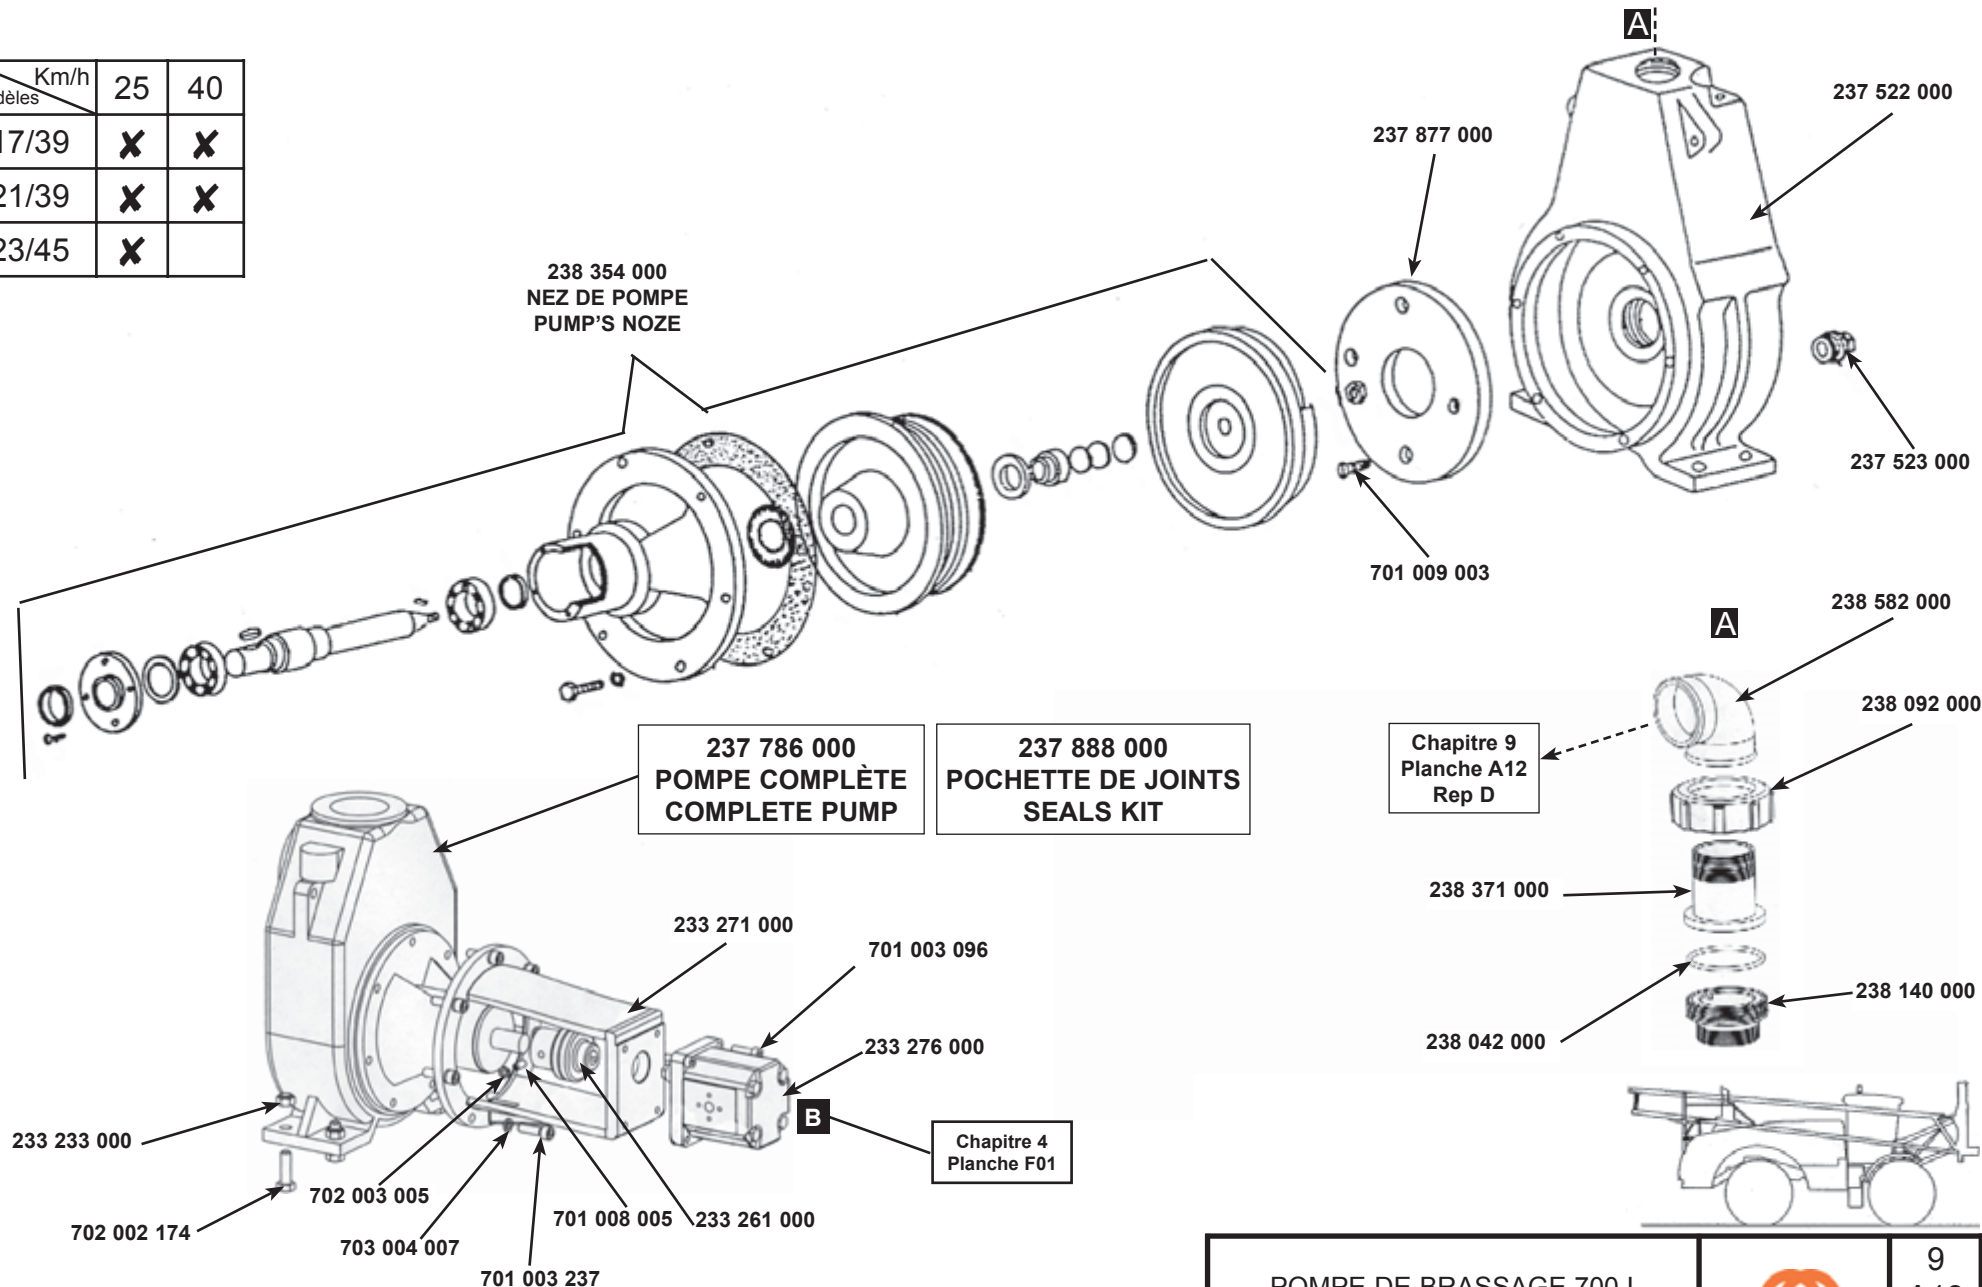

Km/h	25	40
Modèles		
17/39	X	X
21/39	X	X
23/45	X	

**CATALOGUE MAESTRIA
RAMPE AV 2004**

Correctif mars 2006/March '06 correction

POMPE DE BRASSAGE 700 L MIXING PUMP 700 L		9 A13 <small>23/05/05</small>
--	---	--