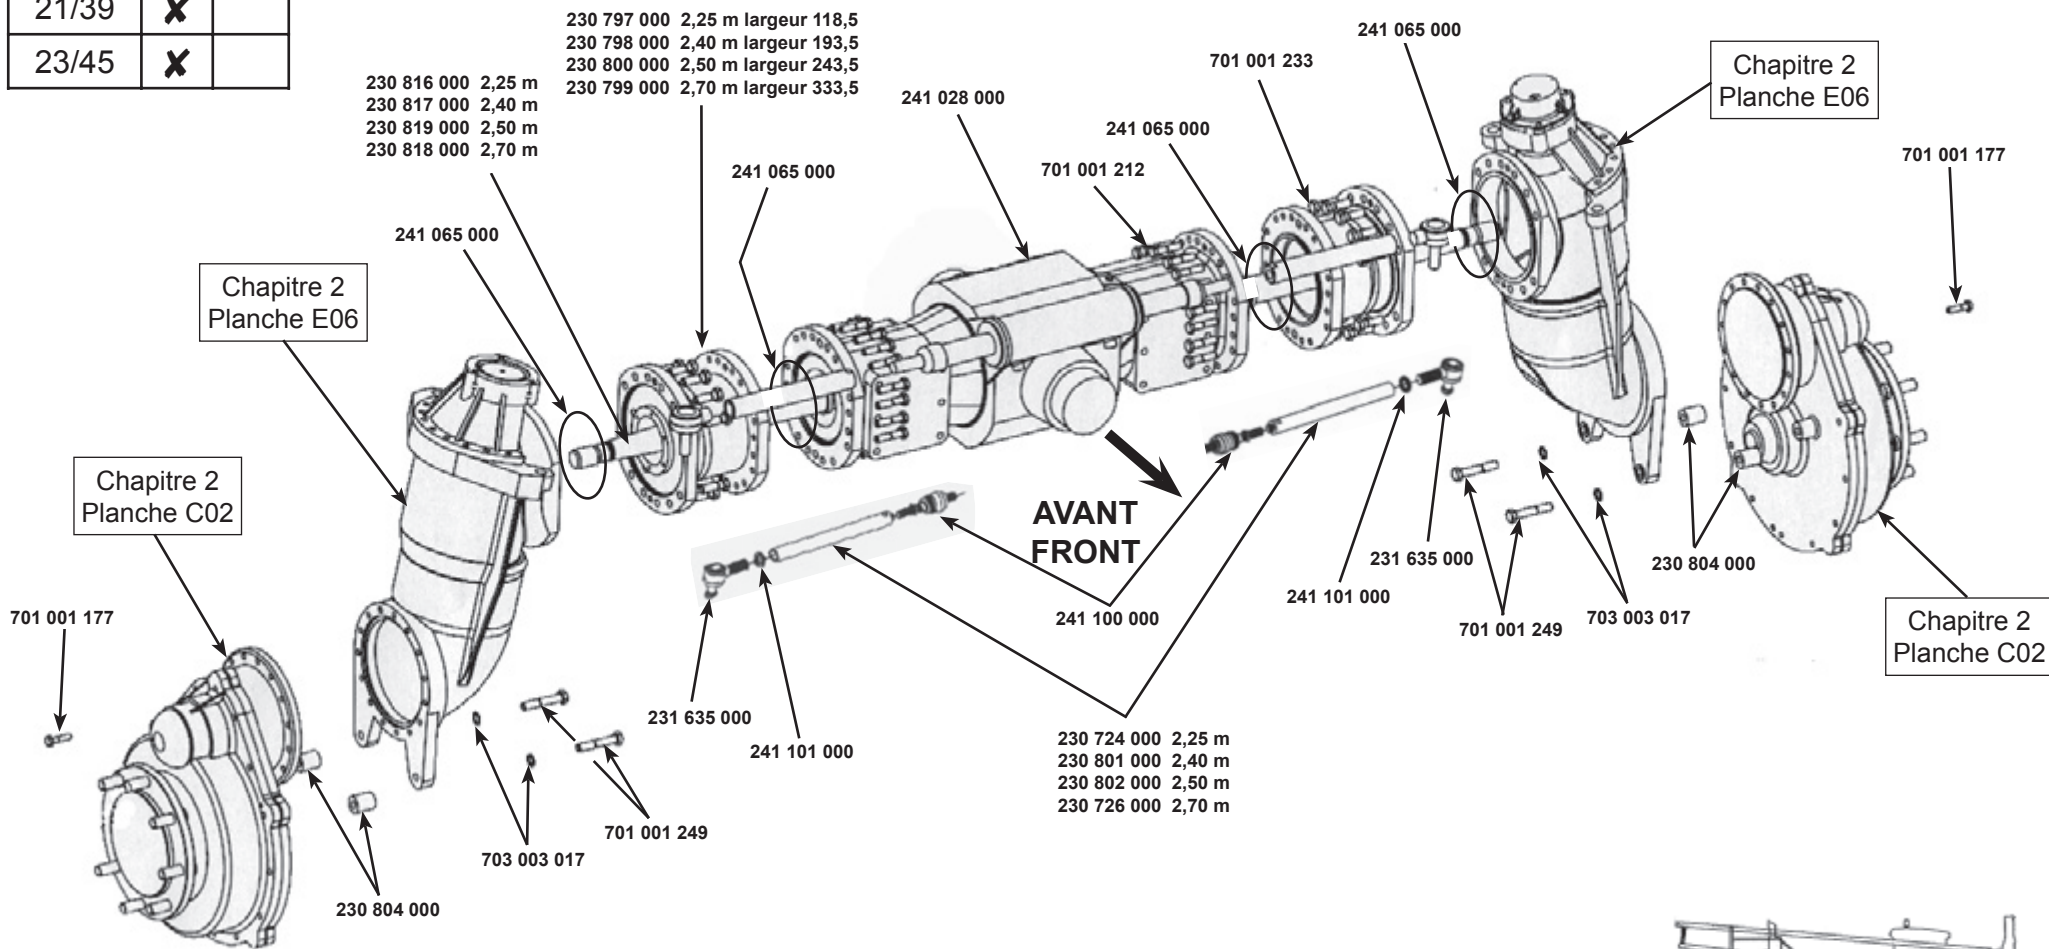

Km/h	25	40
17/39	X	
21/39	X	
23/45	X	

CATALOGUE MAESTRIA
RAMPE AV 2004

PONT AV 25Km/h - 1,30 m 1.30 m - FRONT AXLE		2 E04 29/003/05
--	---	-----------------------