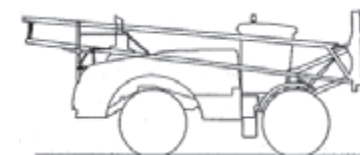

Km/h	25	40
17/39	X	
21/39	X	
23/45	X	

CATALOGUE MAESTRIA
RAMPE AV 2004

PONT AV 25Km/h - 1,30 m 1.30 m - FRONT AXLE		2 E04 29/003/05
--	---	-----------------------