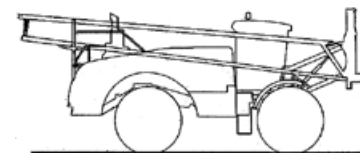

Km/h	25	40
17/39		
17/40		✓
21/39		
21/40		✓
23/45		

230 754 000
 RÉDUCTEUR COMPLET 40 KM/H
 COMPLETE FINAL DRIVE 40 KM/H

**CATALOGUE MAESTRIA
 RAMPE AV 2004**

Correctif mars 2009/March 2009 correction

RÉDUCTEUR 40 KM/H 1,00 M FINAL DRIVE 40 KM/H 1.00 M		2 C02 19/11/08
--	--	----------------------