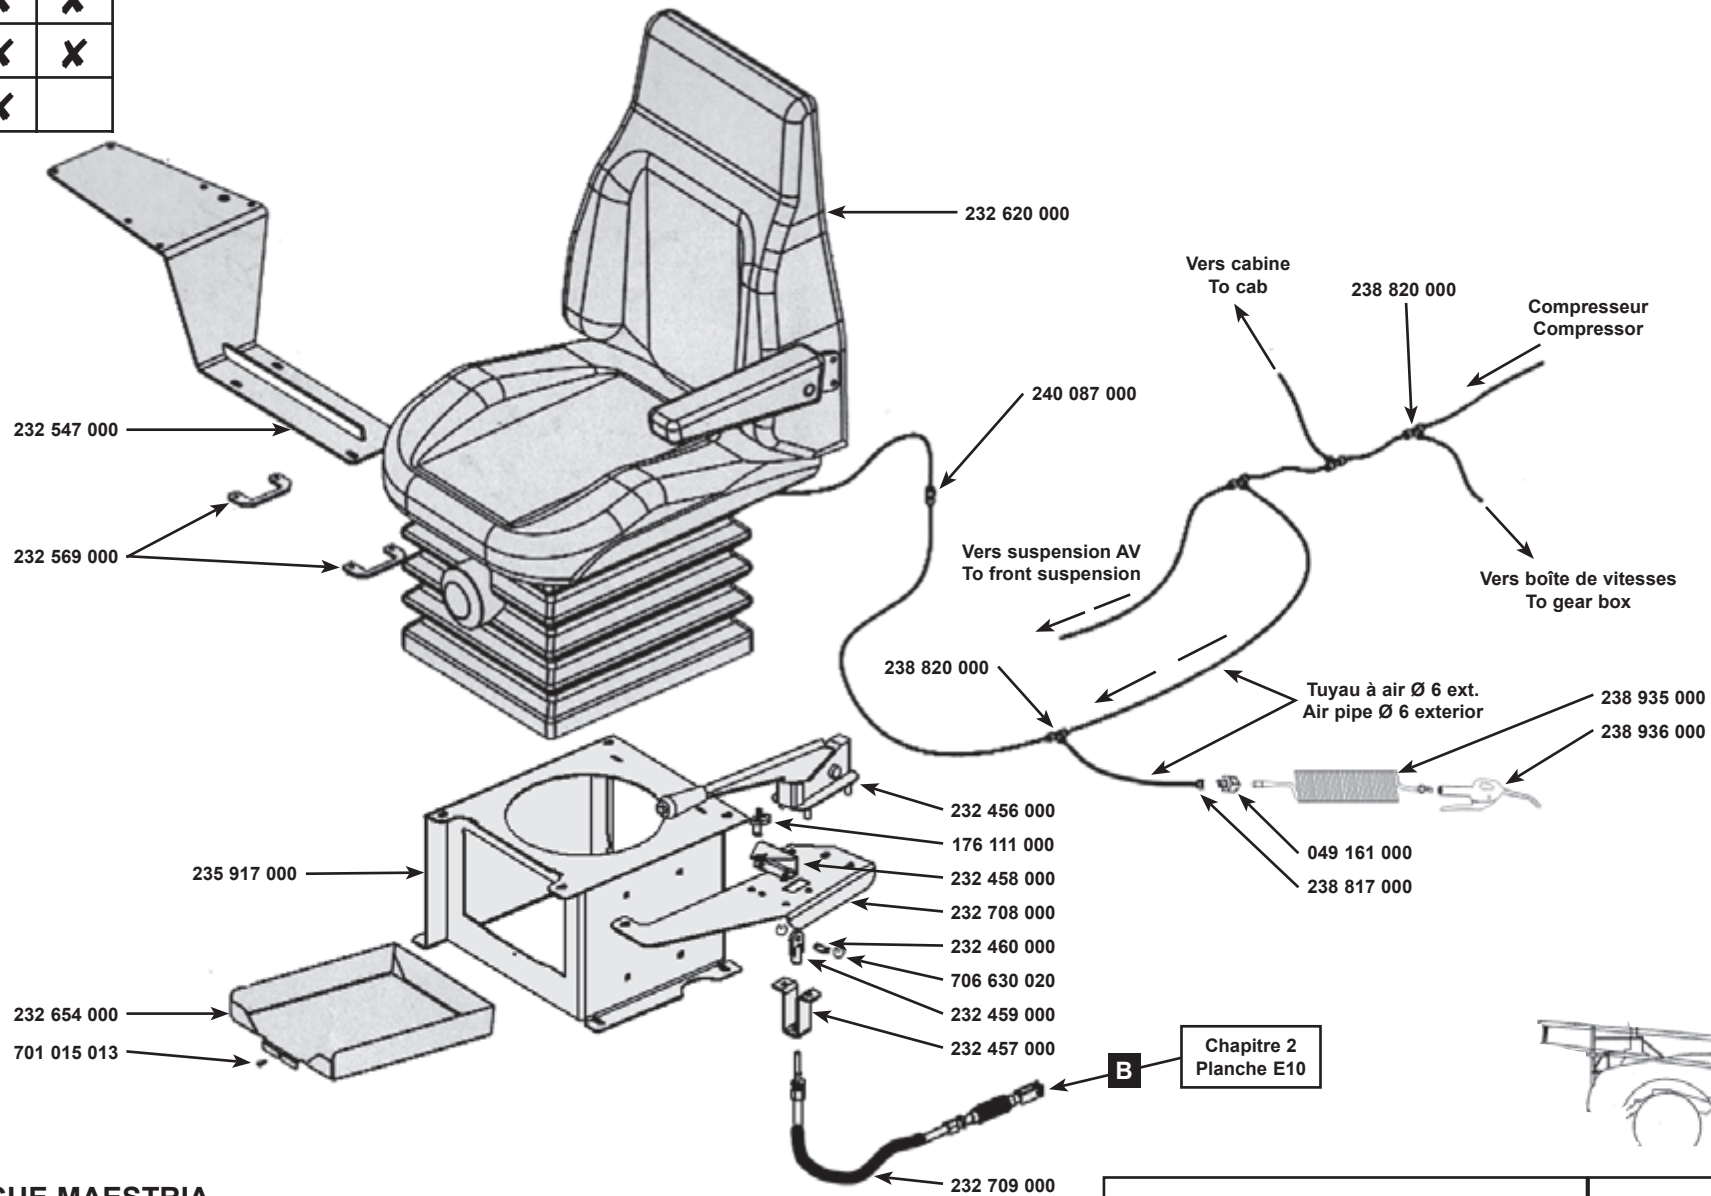

Km/h Modèles	25	40
17/39	X	X
21/39	X	X
23/45	X	

CATALOGUE MAESTRIA
RAMPE AV 2004
 Ajout mars 2006/March '06 Add-on

SIÈGE PNEUMATIQUE STABILIS®
 STABILIS® PNEUMATIC SEAT

8
B03
 03/04/06