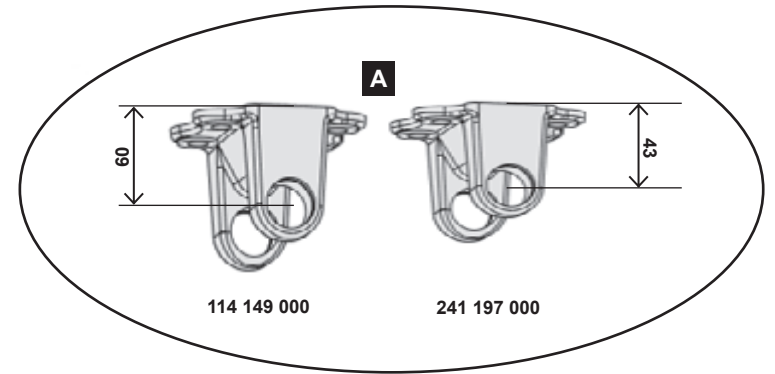

Km/h	25	40
17/39		X
21/39		X
23/45		

**DISQUE DE FREIN  
DISC OF BRAKE**

**CATALOGUE MAESTRIA  
RAMPE AV 2004**

Correctif 19 mai 2006/May 19<sup>th</sup> '06 correction

TRANSMISSION OSCAR  
OSCAR PROPELLER SHAFT