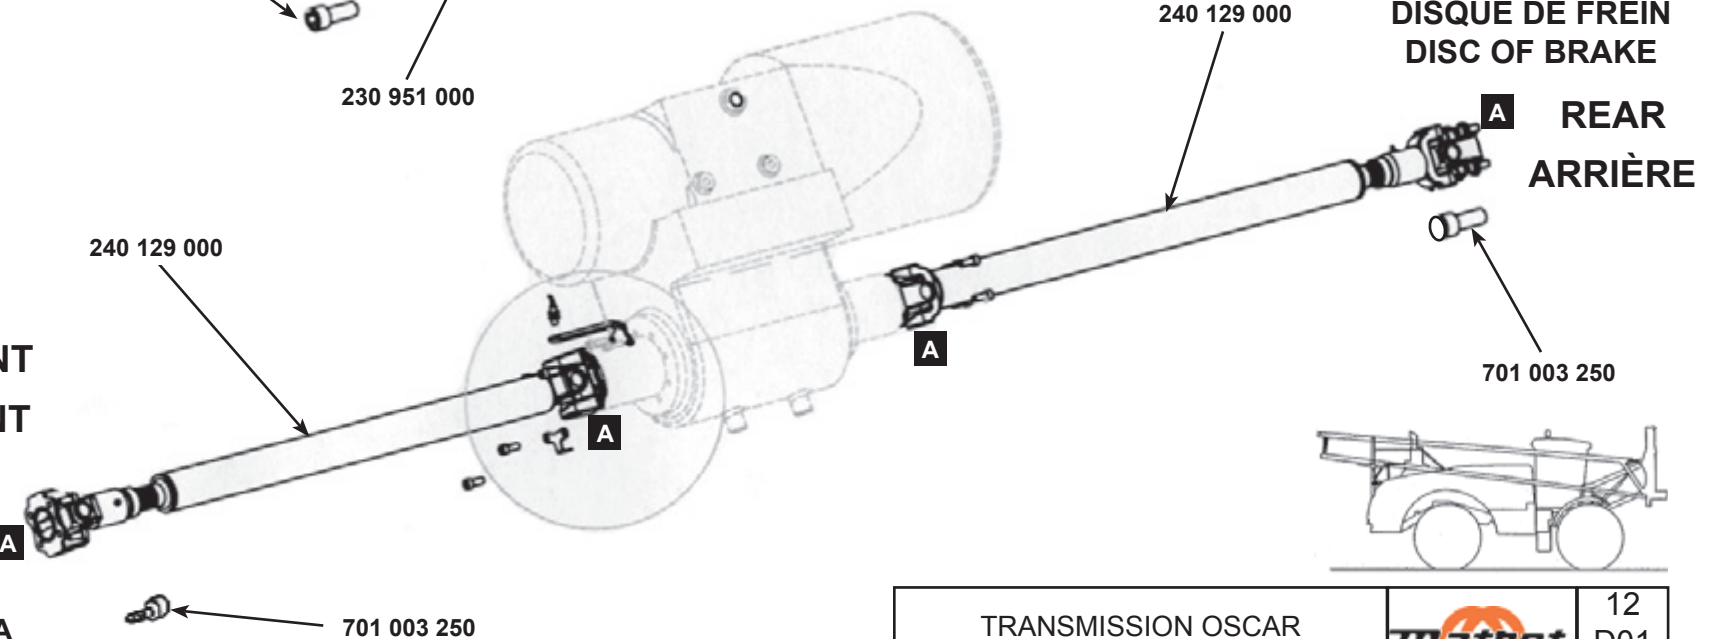

Km/h	25	40
17/39		X
21/39		X
23/45		

**DISQUE DE FREIN  
DISC OF BRAKE**

**CATALOGUE MAESTRIA  
RAMPE AV 2004**

Correctif 19 mai 2006/May 19<sup>th</sup> '06 correction

TRANSMISSION OSCAR  
OSCAR PROPELLER SHAFT