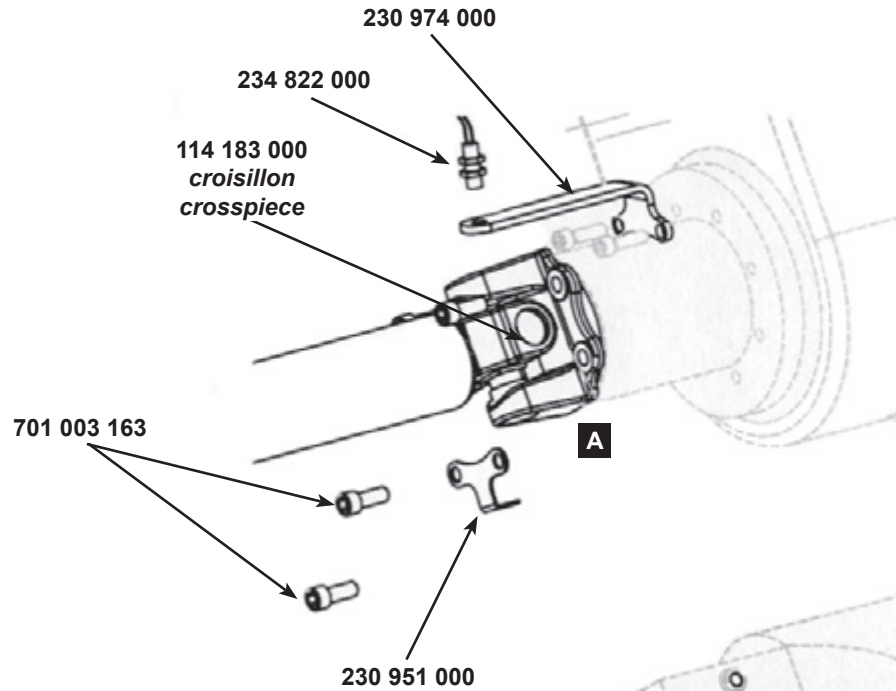

Km/h	25	40
17/39		X
21/39		X
23/45		

**DISQUE DE FREIN  
DISC OF BRAKE**

**CATALOGUE MAESTRIA  
RAMPE AV 2004**

Correctif 19 mai 2006/May 19<sup>th</sup> '06 correction

TRANSMISSION OSCAR  
OSCAR PROPELLER SHAFT

12  
D01  
28/06/04