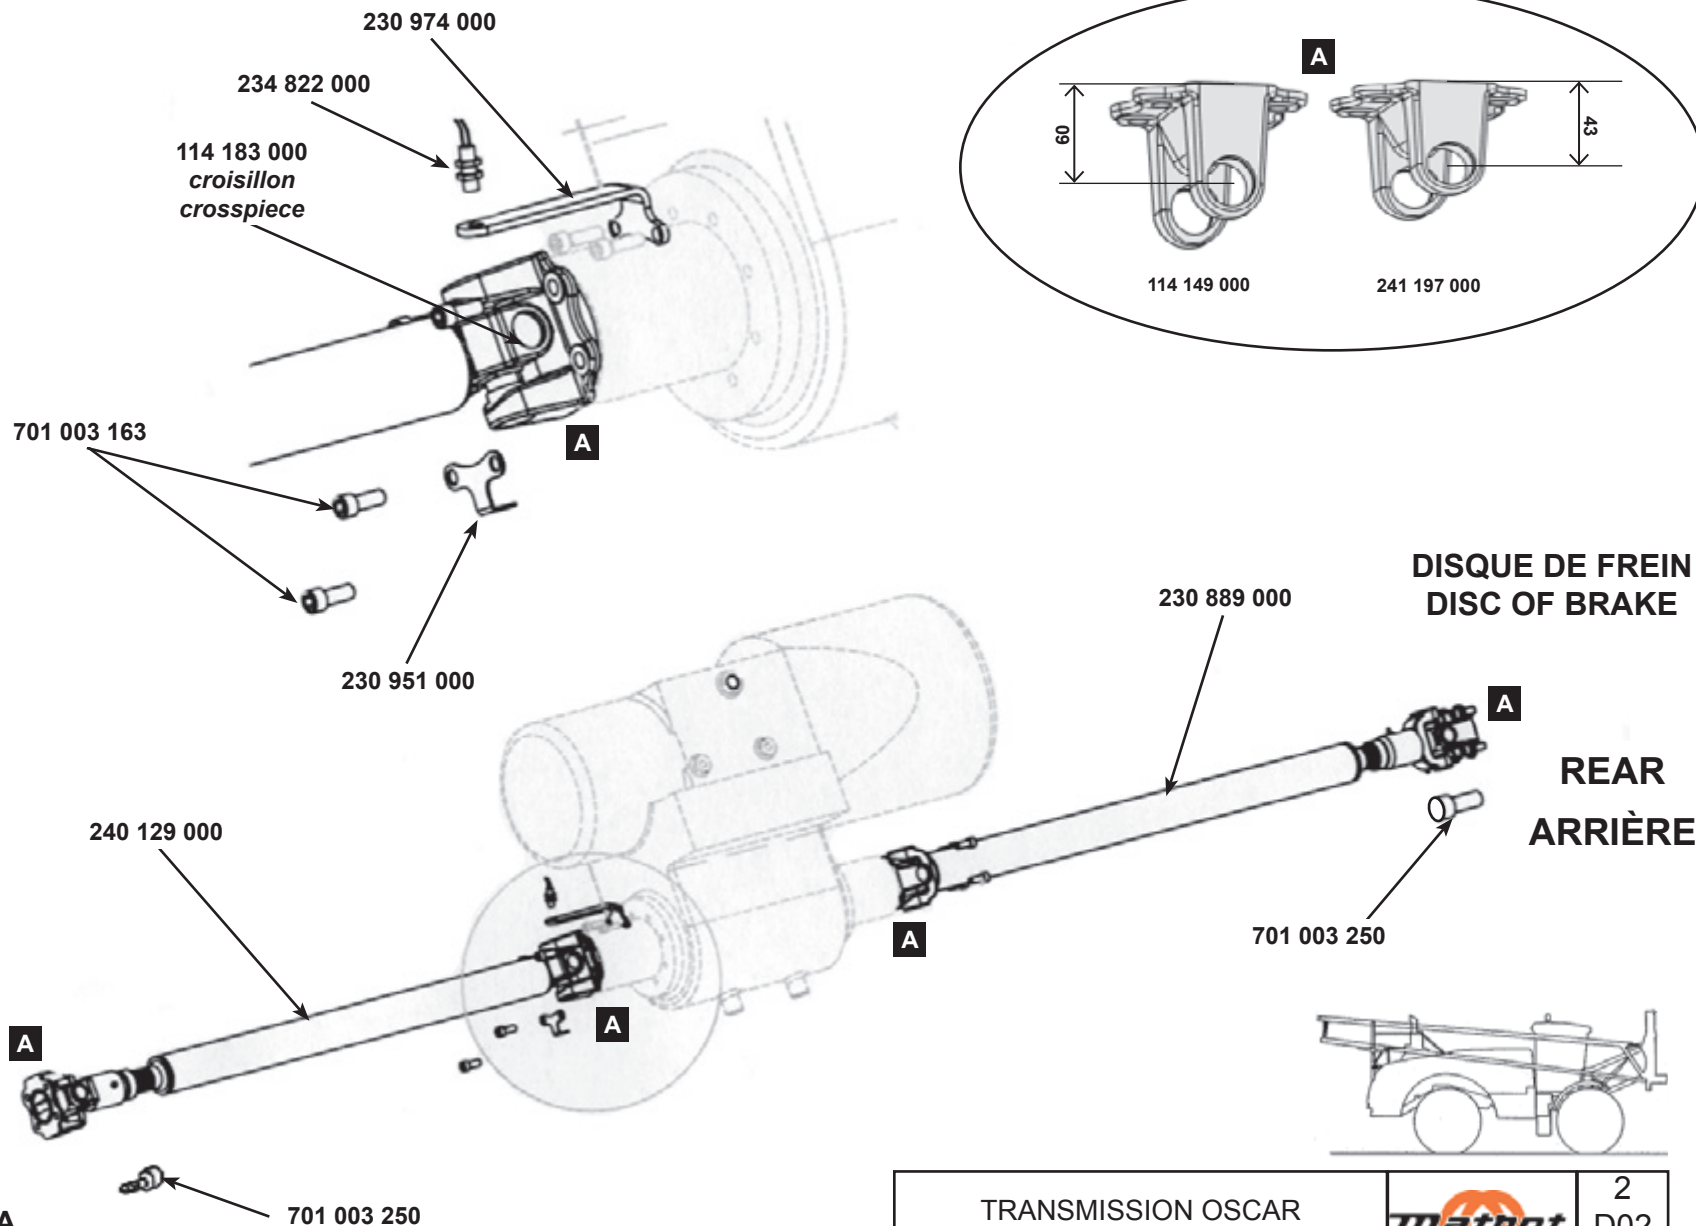

Km/h	25	40
Modèles		
17/39		
21/39		
23/45	X	X*

\* Uniquement pour la version garde au sol 1 m.  
Only for 1 metre ground clearance version.

CATALOGUE MAESTRIA  
RAMPE AV 2004

Correctif 19 mai 2006/May 19<sup>th</sup> '06 correction

TRANSMISSION OSCAR  
OSCAR PROPELLER SHAFT

2  
D02  
28/06/04