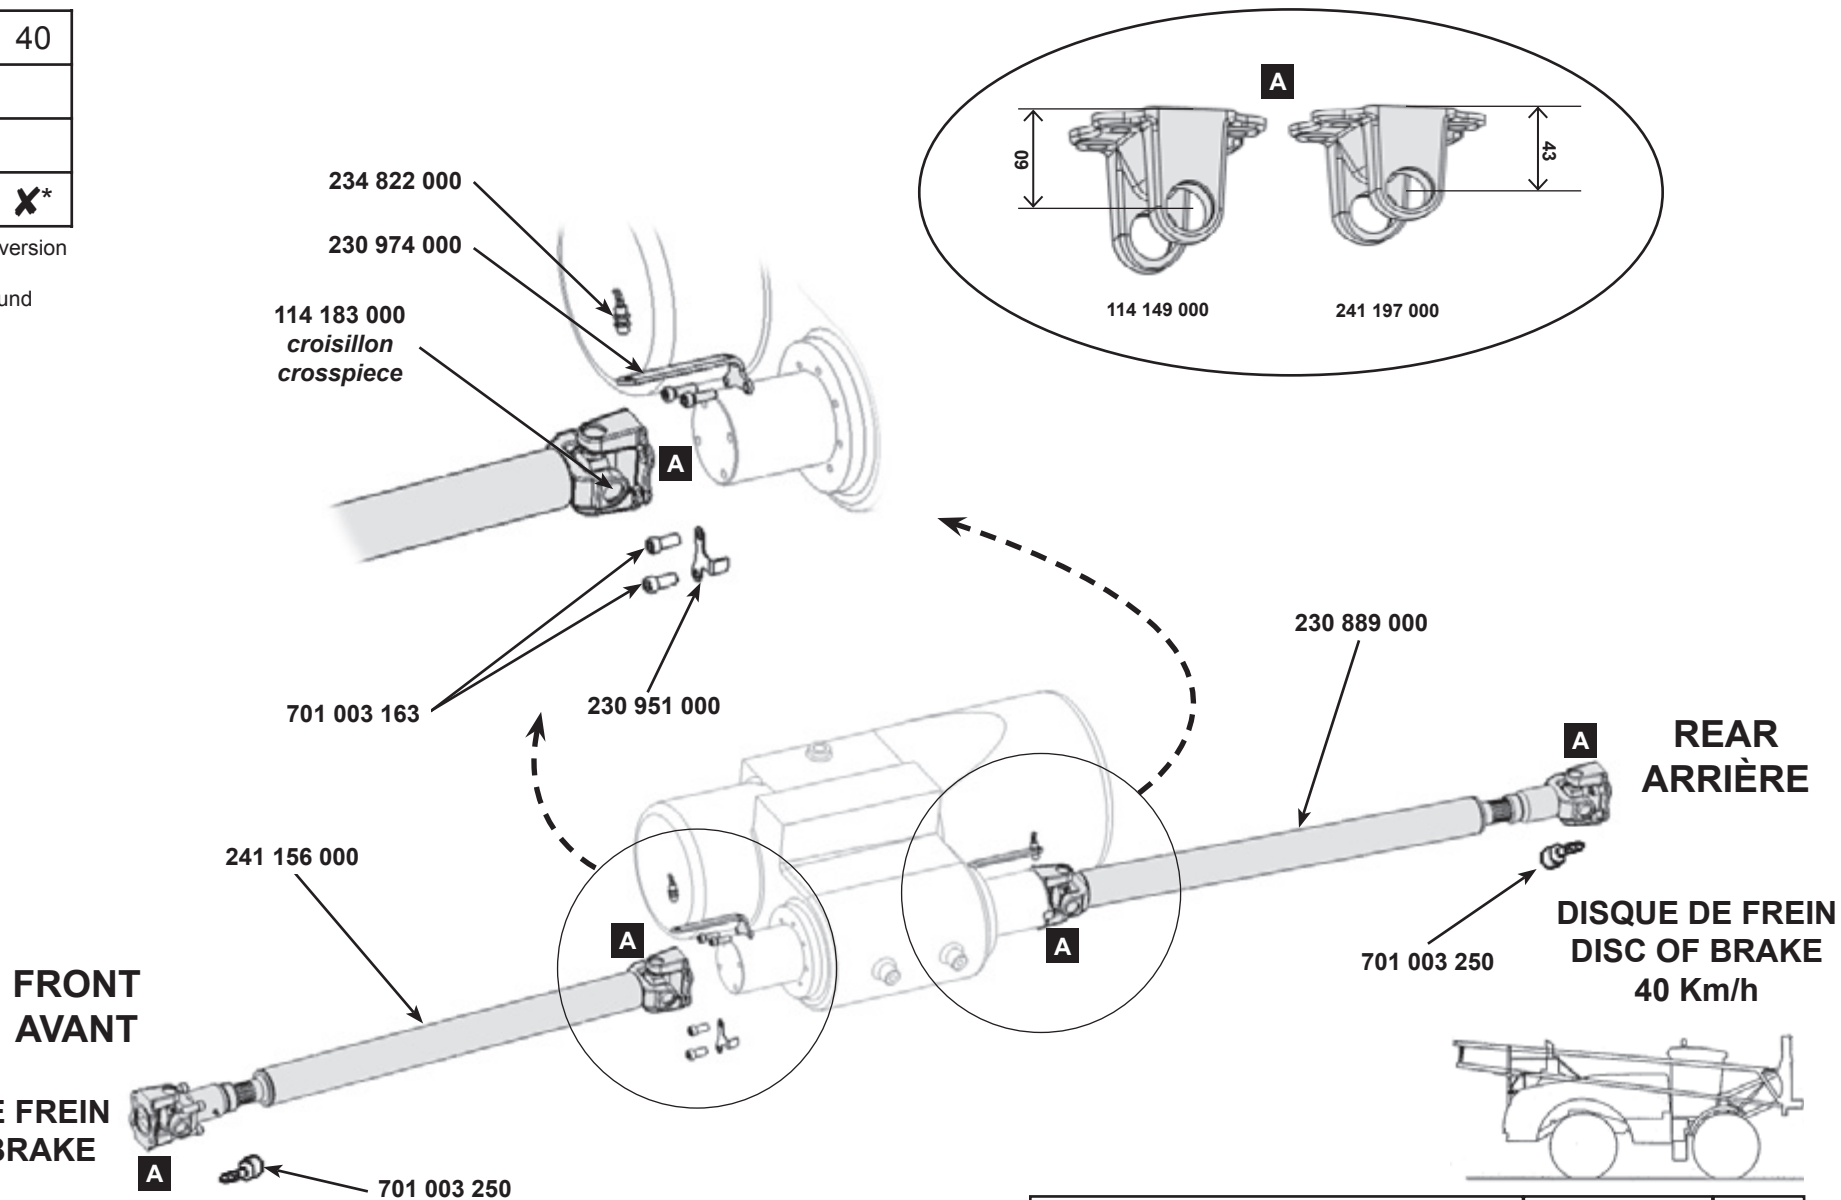

Km/h Modèles	25	40
17/39		
21/39		
23/45	X	X*

* Uniquement pour la version garde au sol 1 m.
Only for 1 metre ground clearance version.

**CATALOGUE MAESTRIA
RAMPE AV 2004**

Correctif 19 mai 2006/May 19th '06 correction

TRANSMISSION STABILIS®
STABILIS® PROPELLER SHAFT

2
D06
28/06/04