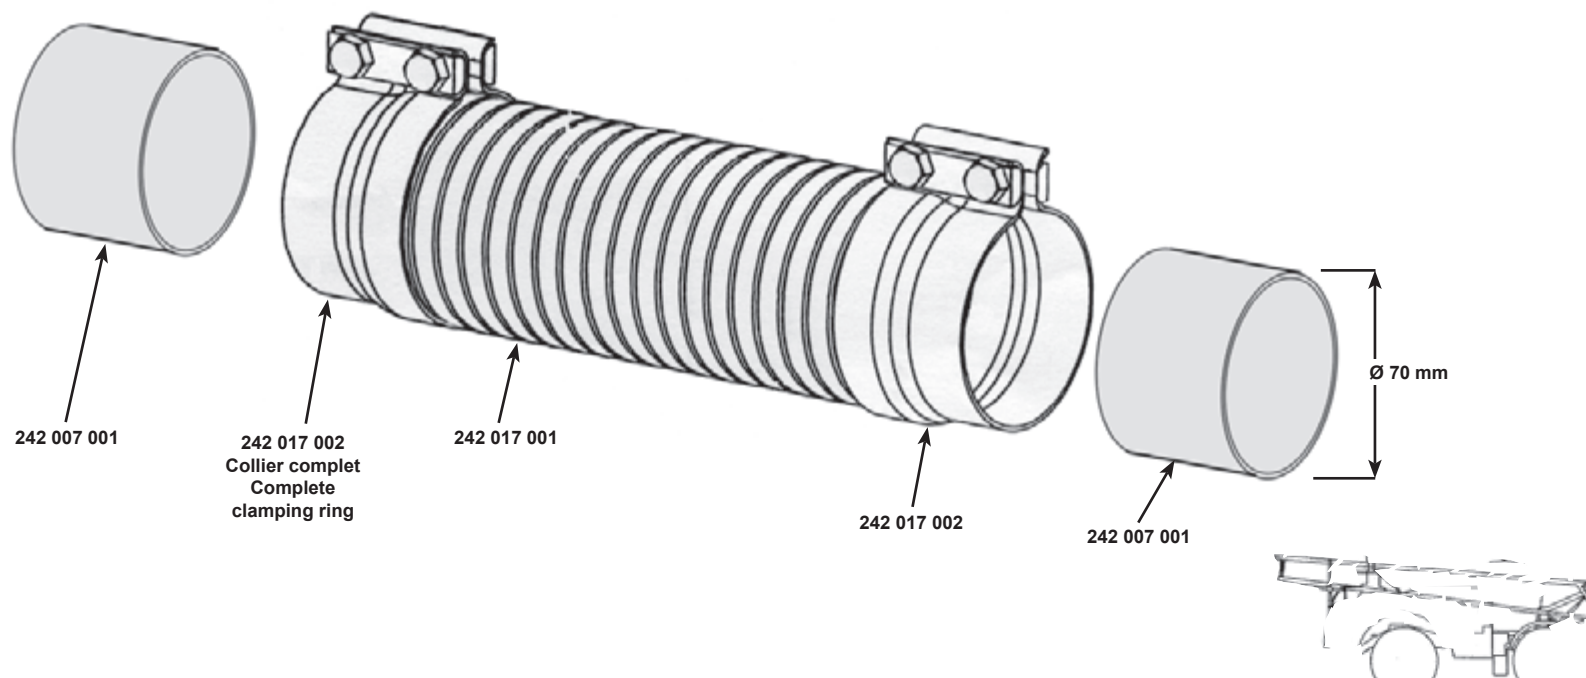

Km/h Modèles	25	40
17/39	X	X
21/39	X	X
23/45	X	

*Pour les propriétaires de Maestria 17 ou 21 avec ancien montage (Ø 65 mm), vous devez commander les 2 bagues à souder sur la sortie d'échappement avant le montage du nouveau flexible de Ø 70 mm.*

*For the owners of Maestria 17 and 21 with ancient assembling (Ø 65 mm), You must order 2 collars to weld on the exhaust before assembling with the new flexible of Ø 70 mm.*

**CATALOGUE MAESTRIA  
RAMPE AV 2004**